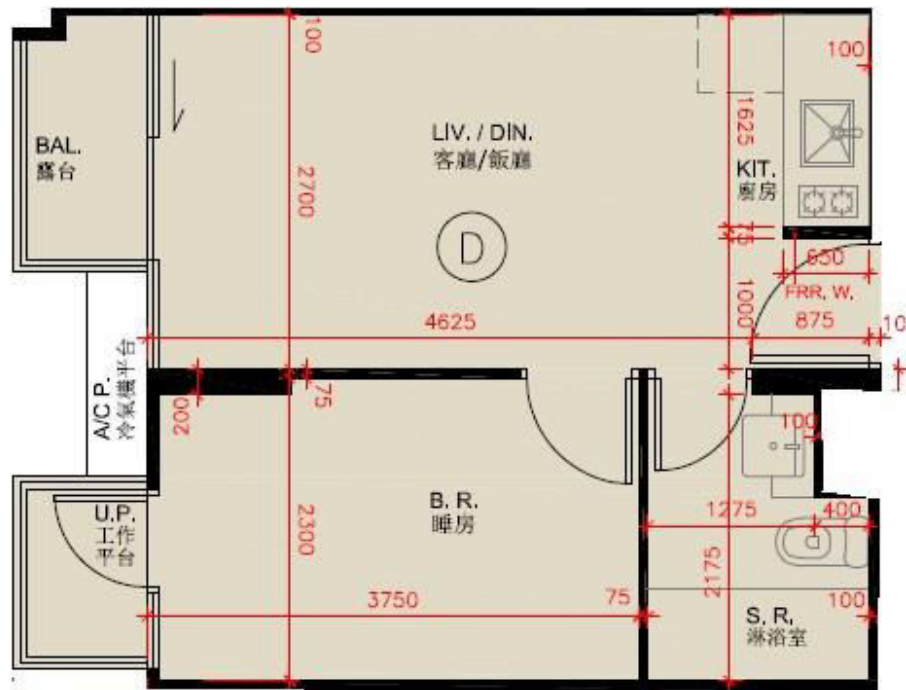

尚澄第1座

3,5樓D室

實用面積:345呎

露台:22呎

工作平台:16呎

\*本單位平面圖只作參考及內部使用。