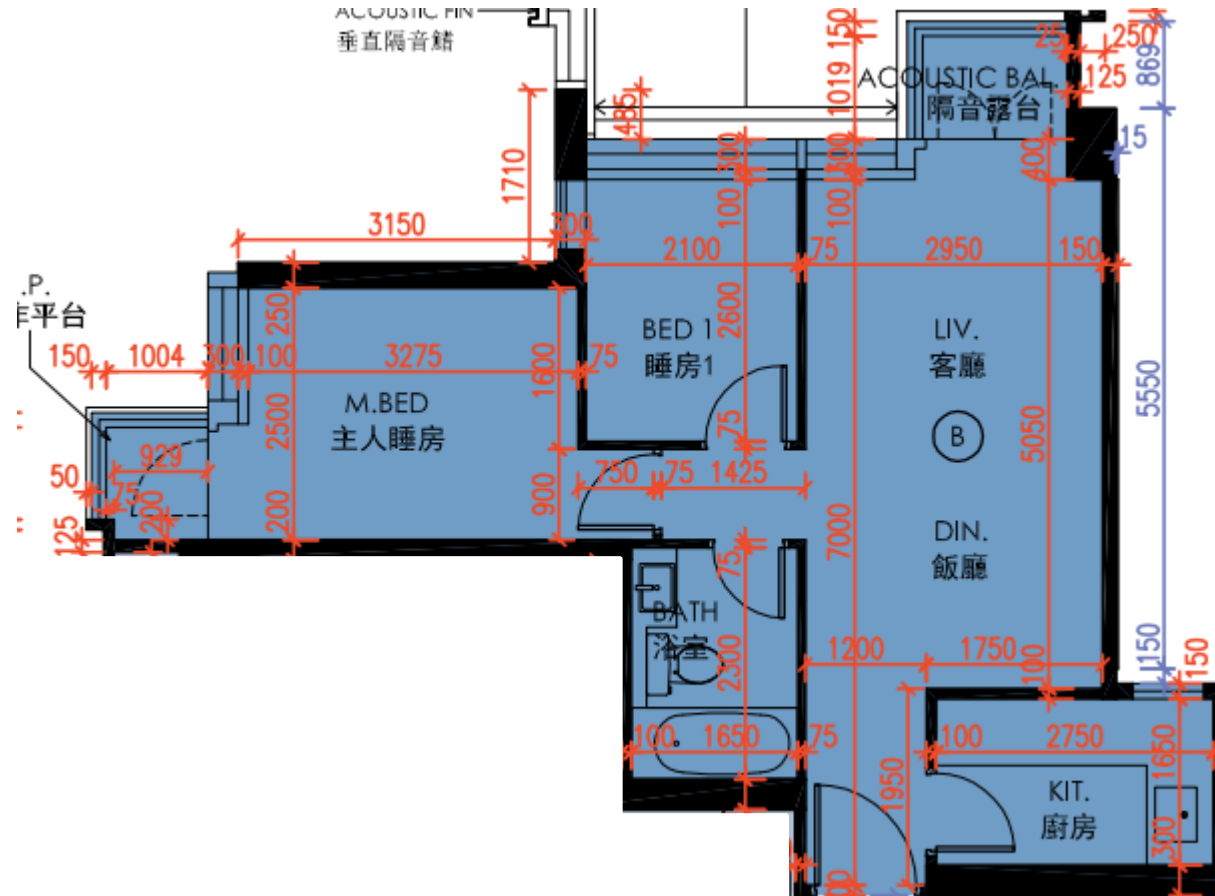

皓畋- 第8座 - 26樓

B單位平面圖

實用面積:

B: 575呎

*本單位平面圖只作參考及內部使用。

Pricerite實惠