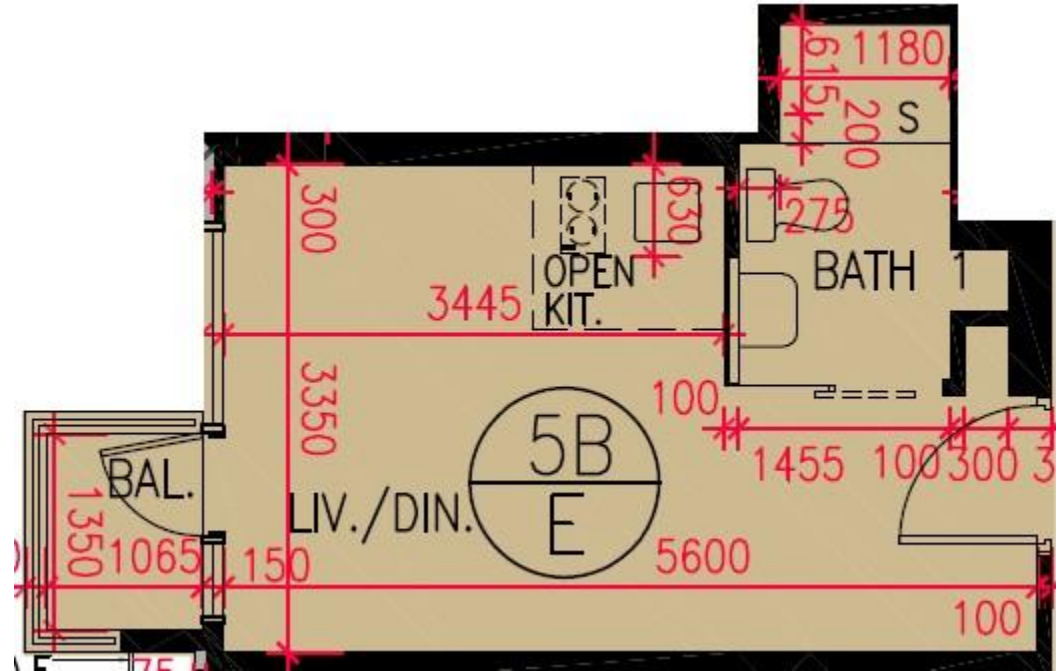

匯璽II Cullinan West II

5B座30-33, 35-43, 45-53, 55-56樓E室-單位平面圖

實用面積: 270呎

露台: 22呎

工作平台: 0呎

*本單位平面圖只作參考及內部使用。