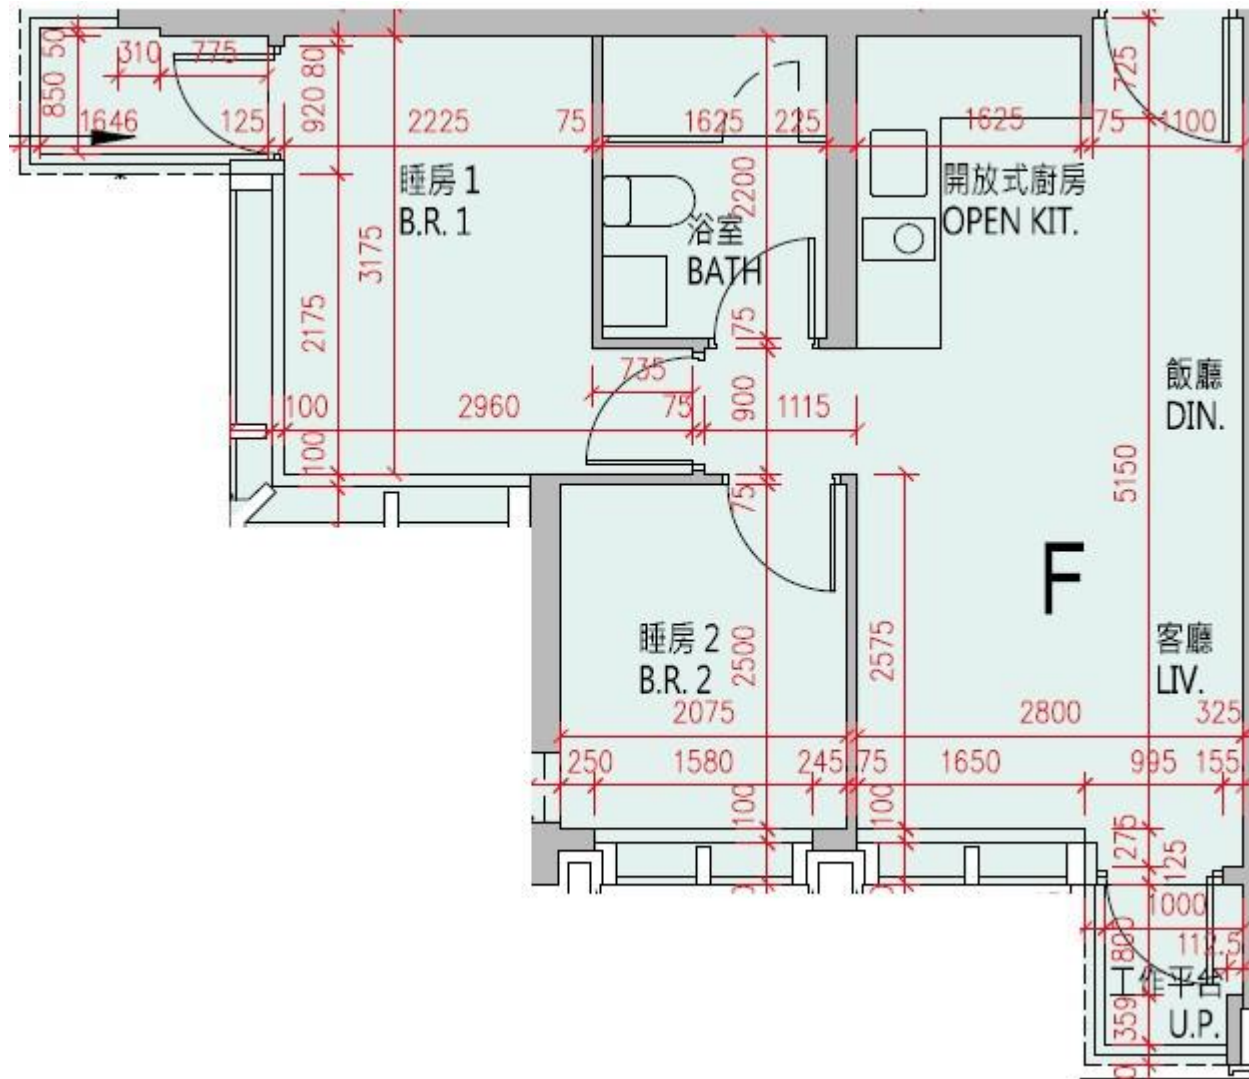

高爾夫·御苑 Eden Manor
7座2-3, 5-11樓F室-單位平面圖

實用面積: 484呎

露台: 22呎

工作平台: 16呎

*本單位平面圖只作參考及內部使用。