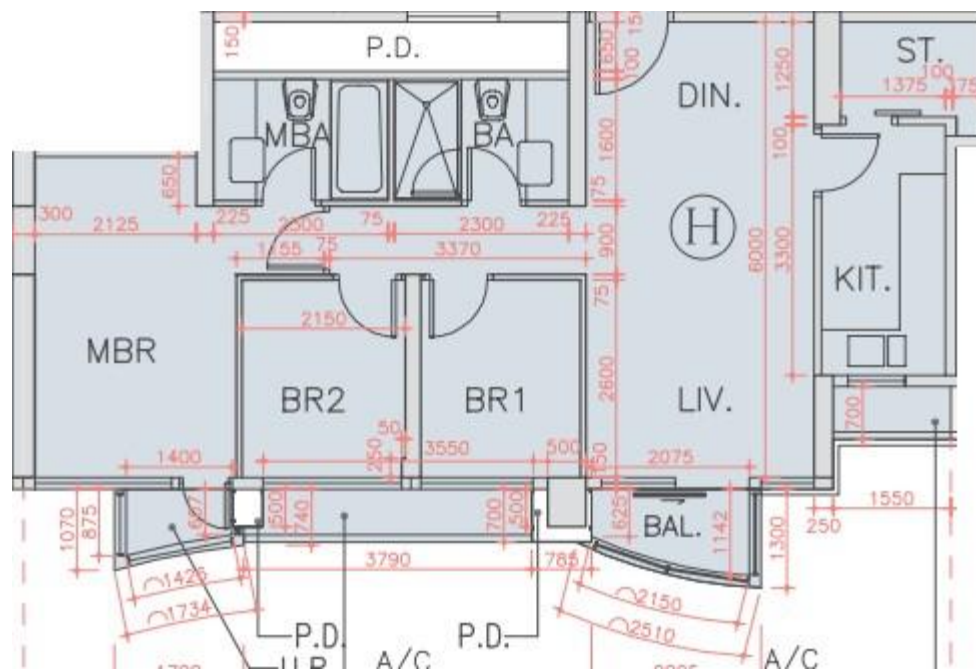

海翩滙 The Papillons 5座

17至20樓H室實用面積:

單位：773呎

露台：28呎

工作平台：16呎

*本單位平面圖只作參考及內部使用。