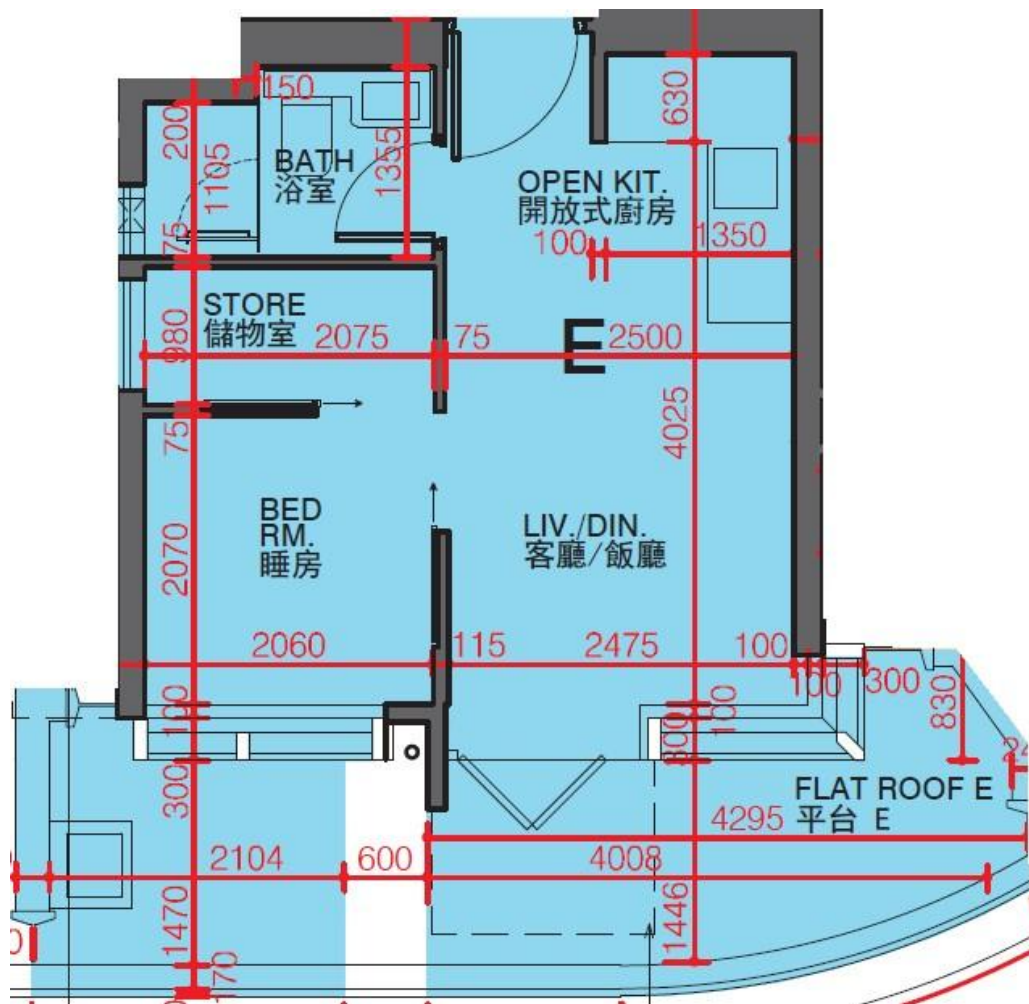

利奧坊·凱岸 Cetus · Square Mile
 2座3樓E室-單位平面圖
 實用面積:286呎

*本單位平面圖只作參考及內部使用。