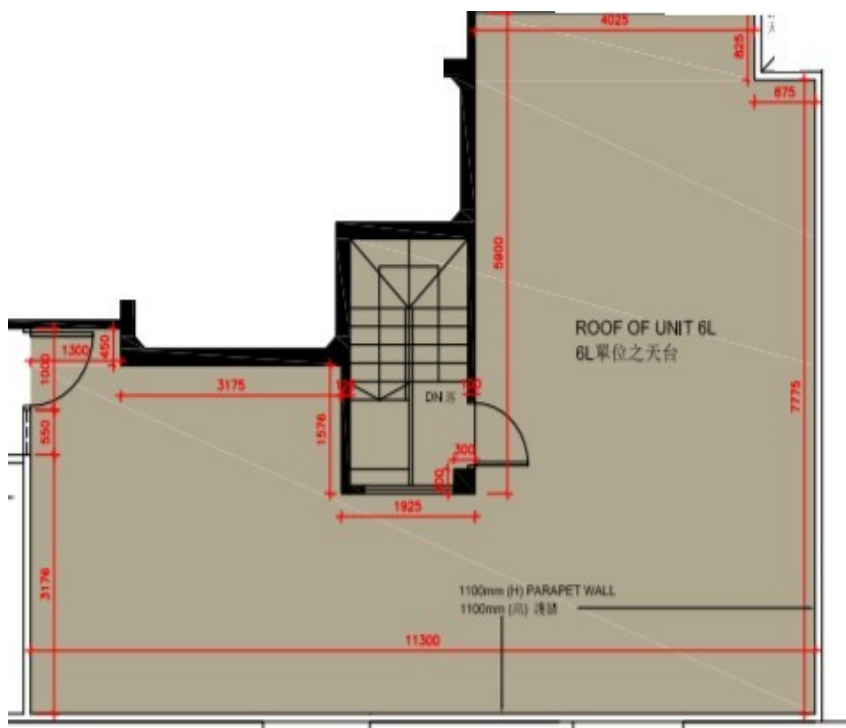

尚澄第 3 座

6 樓 L 室

實用面積 : 524 呎

露台 : 22 呎

工作平台 : 16 呎

天台 : 714 呎

梯屋 : 70 呎

* 本單位平面圖只作參考及內部使用。