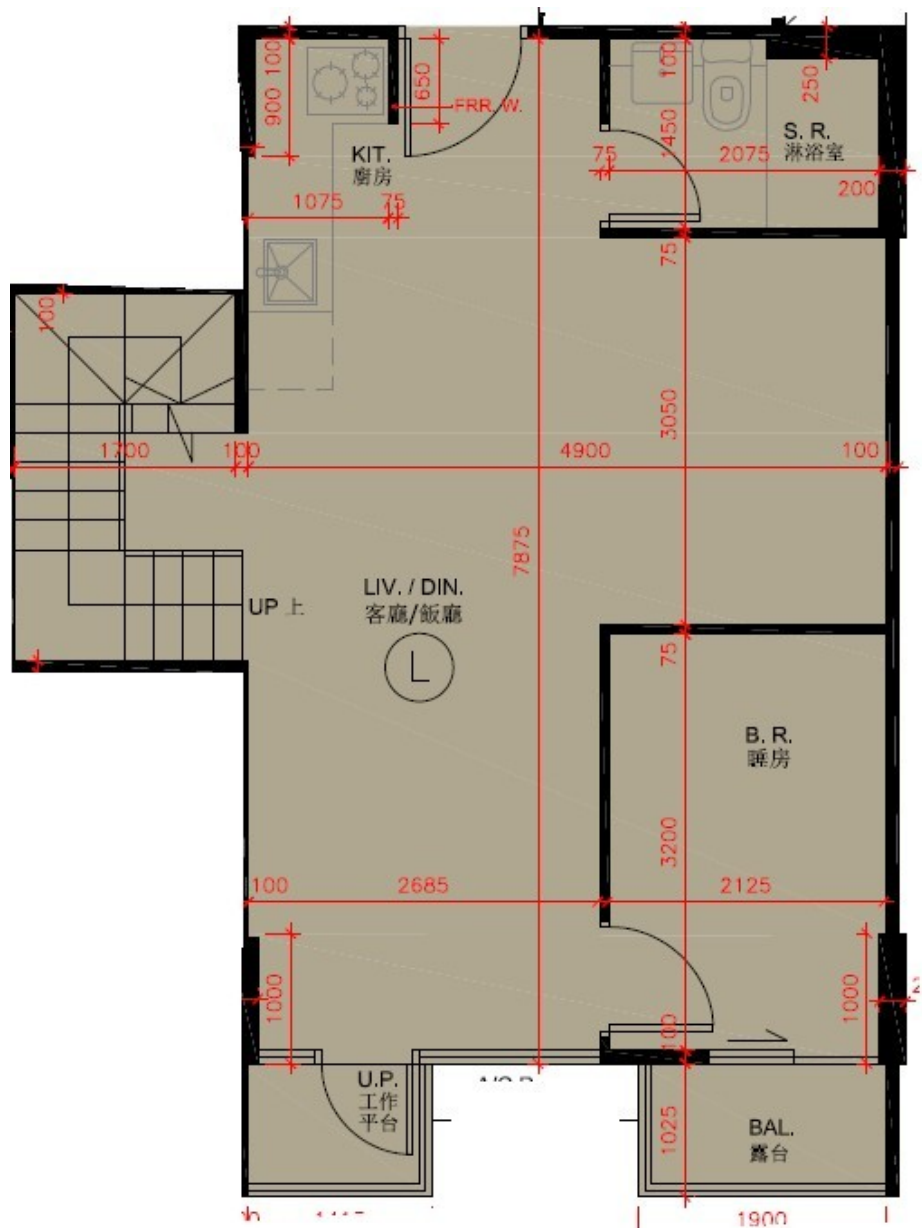

尚澄第 3 座

6 樓 L 室

實用面積 : 524 呎

露台 : 22 呎

工作平台 : 16 呎

天台 : 714 呎

梯屋 : 70 呎

* 本單位平面圖只作參考及內部使用。