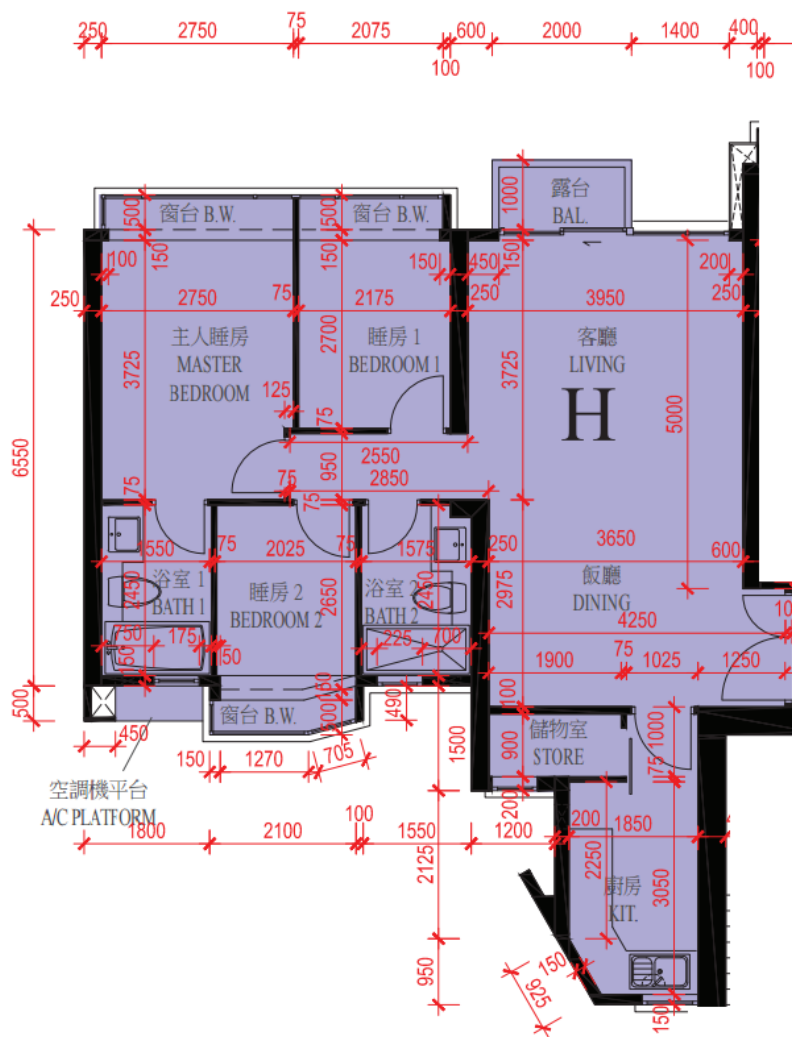

星鑽

11樓-13樓, 15樓, 17樓-23樓, 25樓-26樓

H單位平面圖

實用面積:853呎

*本單位平面圖只作參考及內部使用。

Pricerite 實惠