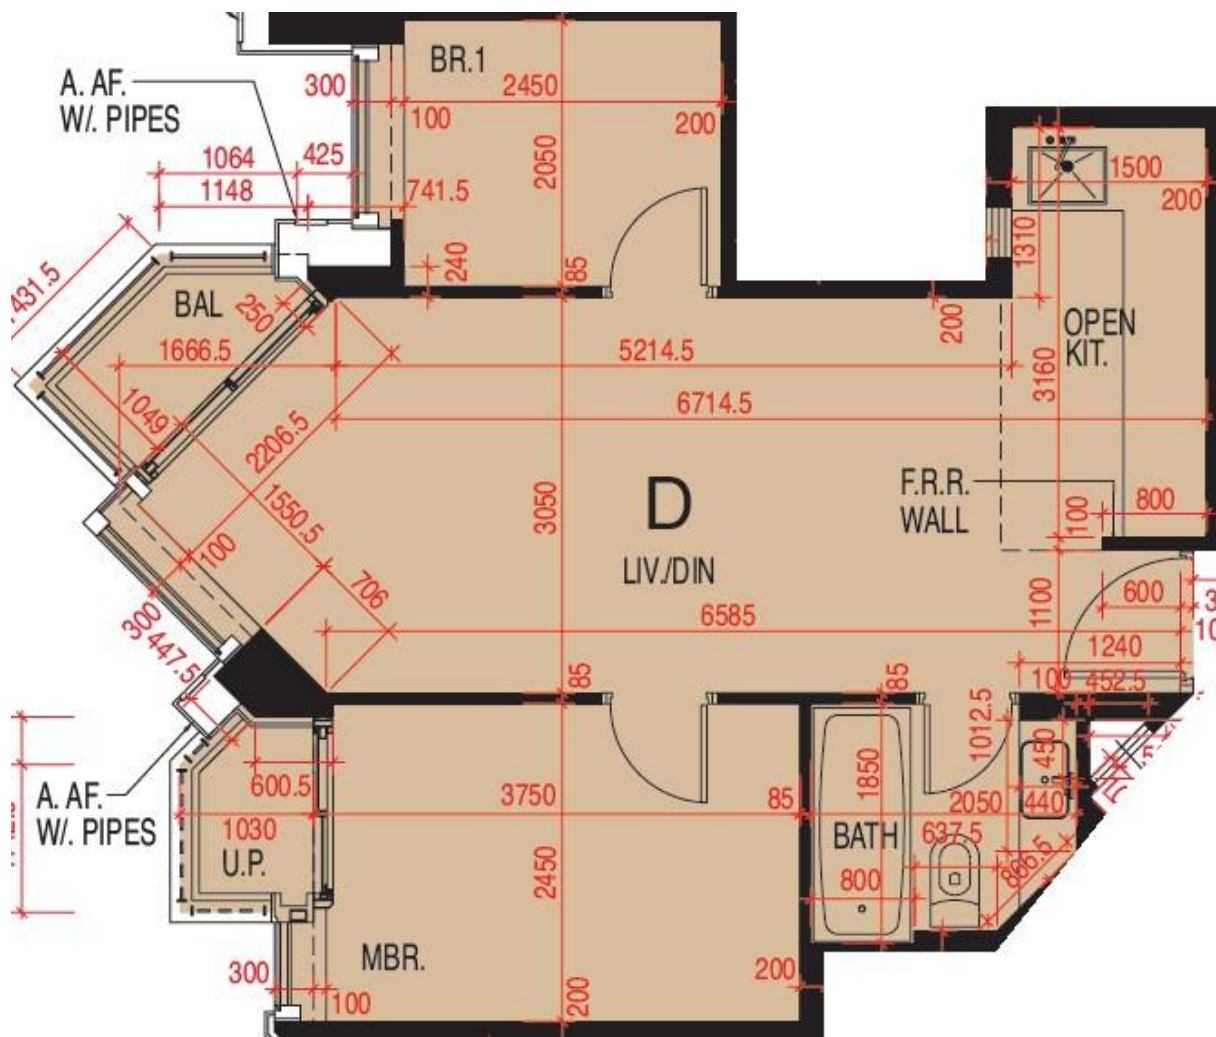

維港頌 Harbour Glory  
6座31-37樓D室-單位平面圖

實用面積: 565呎

露台: 22呎

工作平台: 16呎

\*本單位平面圖只作參考及內部使用。