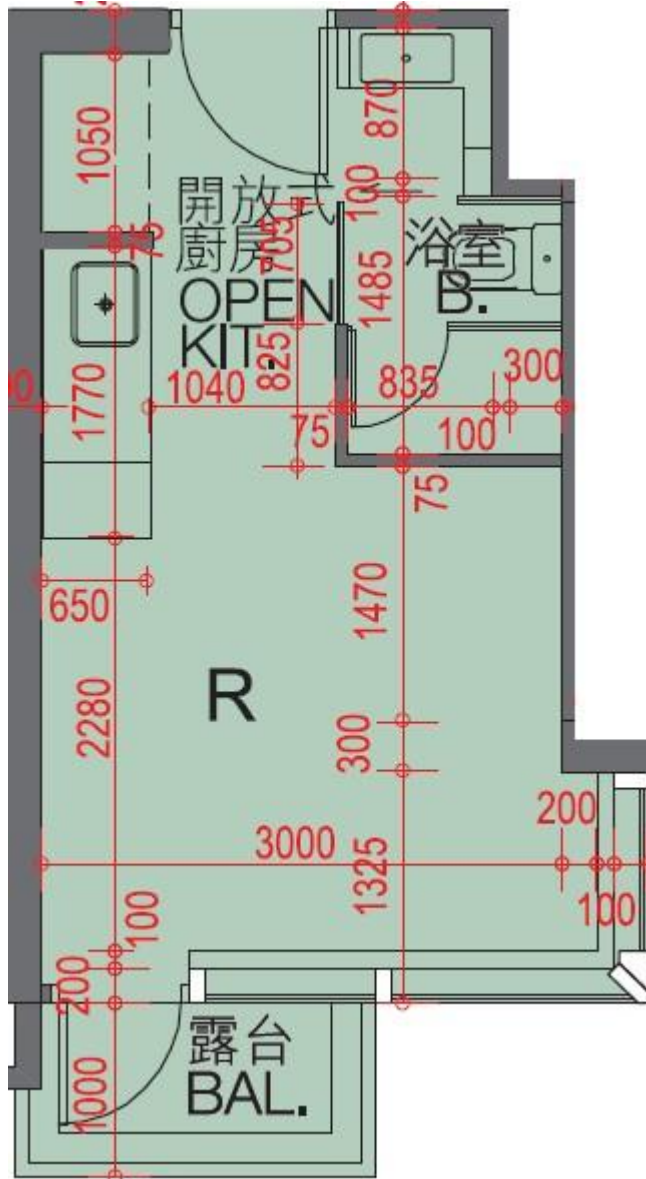

## 5-12, 15-23, 25-33, 35-36樓R室-單位平面圖

實用面積: 238呎

露台: 22呎

工作平台: 0呎

\*本單位平面圖只作參考及內部使用。