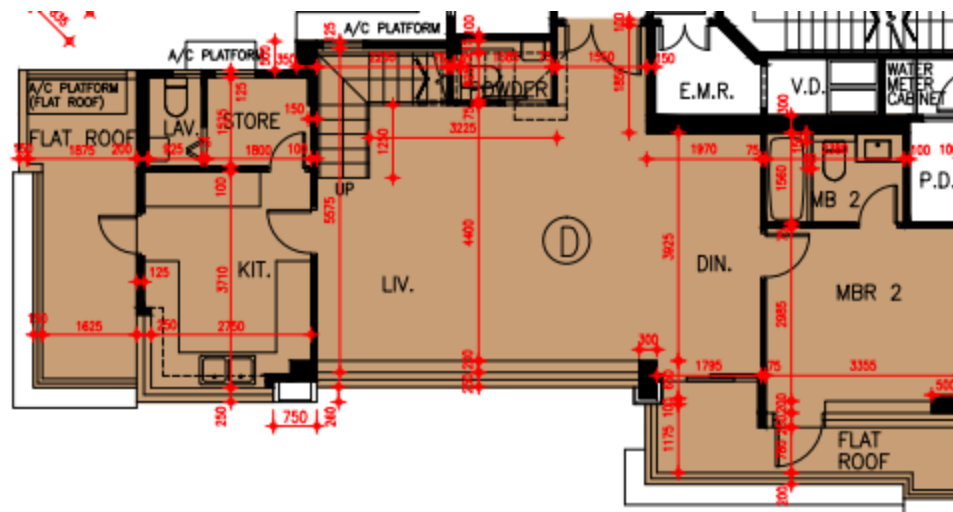

Grand Yoho 2期- 5座49樓

D單位平面圖

實用面積:

D: 1688呎

*本單位平面圖只作參考及內部使用。