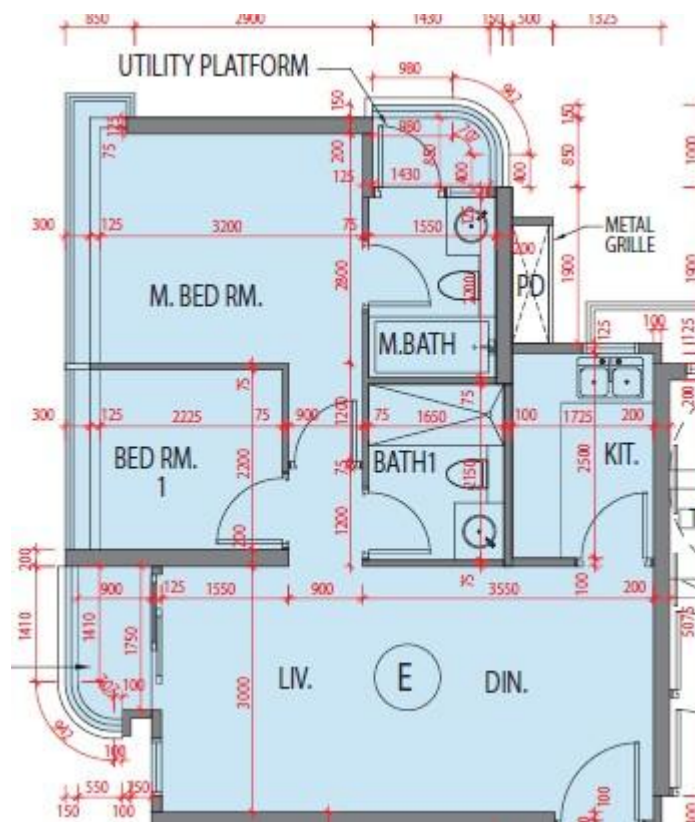

藍塘傲 Alto Residences
第2座
2-5樓E室-單位平面圖
實用面積:614呎

*本單位平面圖只作參考及內部使用。