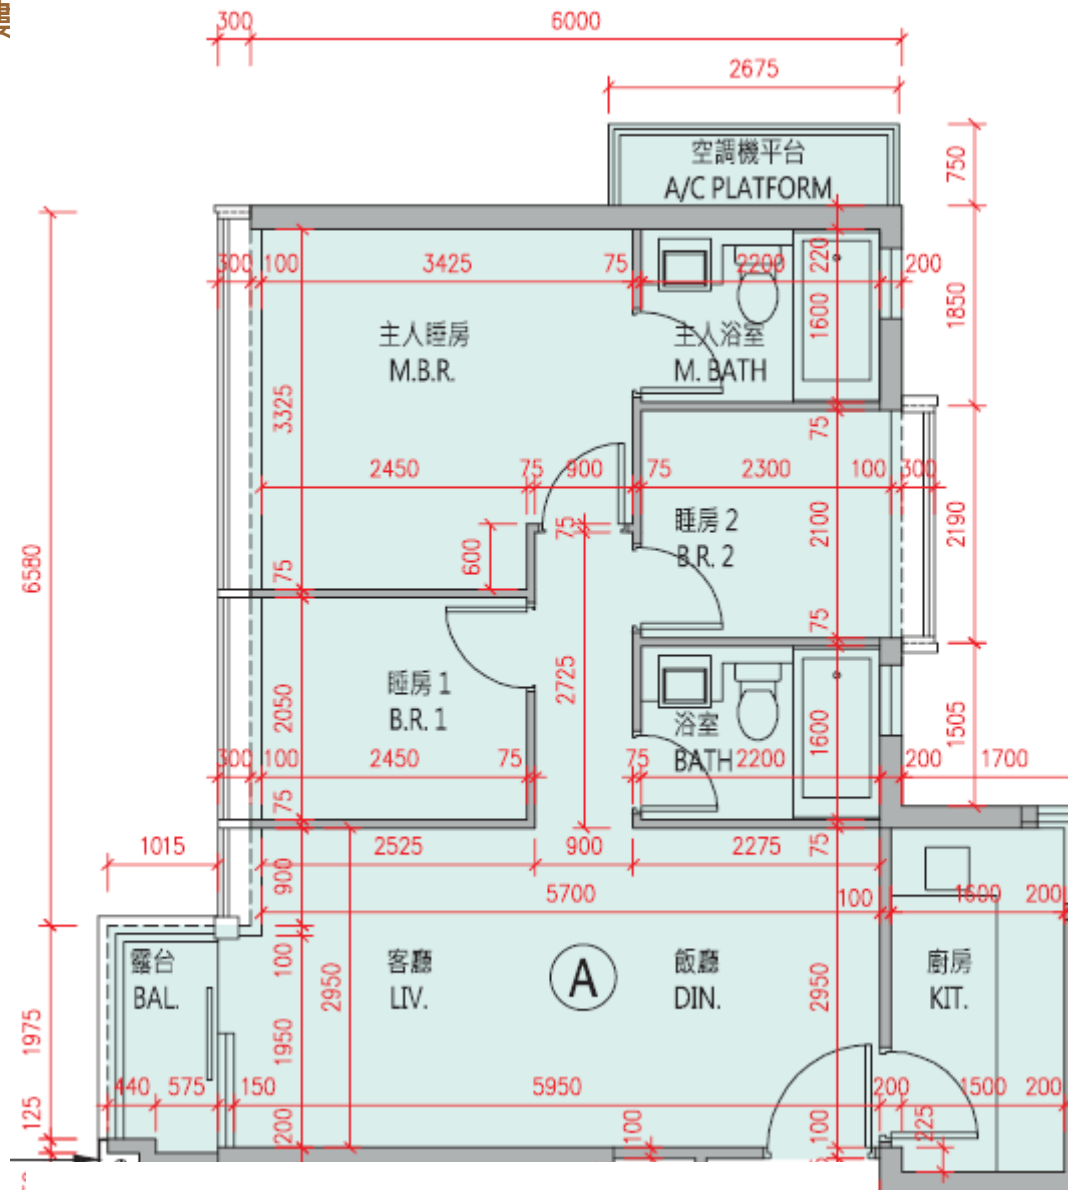

The Parkside 第2A座

7-12, 15-23, 25-31樓

A單位平面圖

實用面積:694呎

*本單位平面圖只作參考及內部使用。

Pricerite 實惠