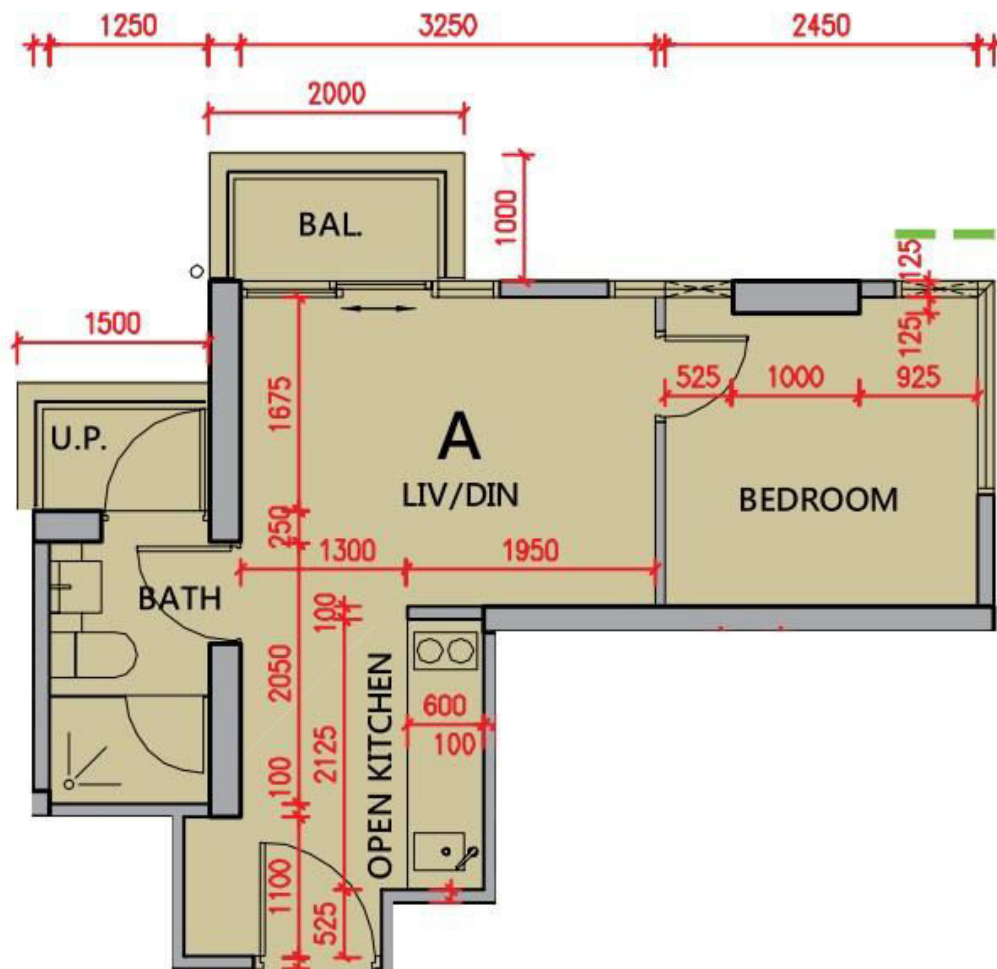

豐宴 7-12,15-20樓

A室

平面圖

實用面積: 313尺

露台: 22尺

工作平台: 16尺

*本單位平面圖只作參考及內部使用。