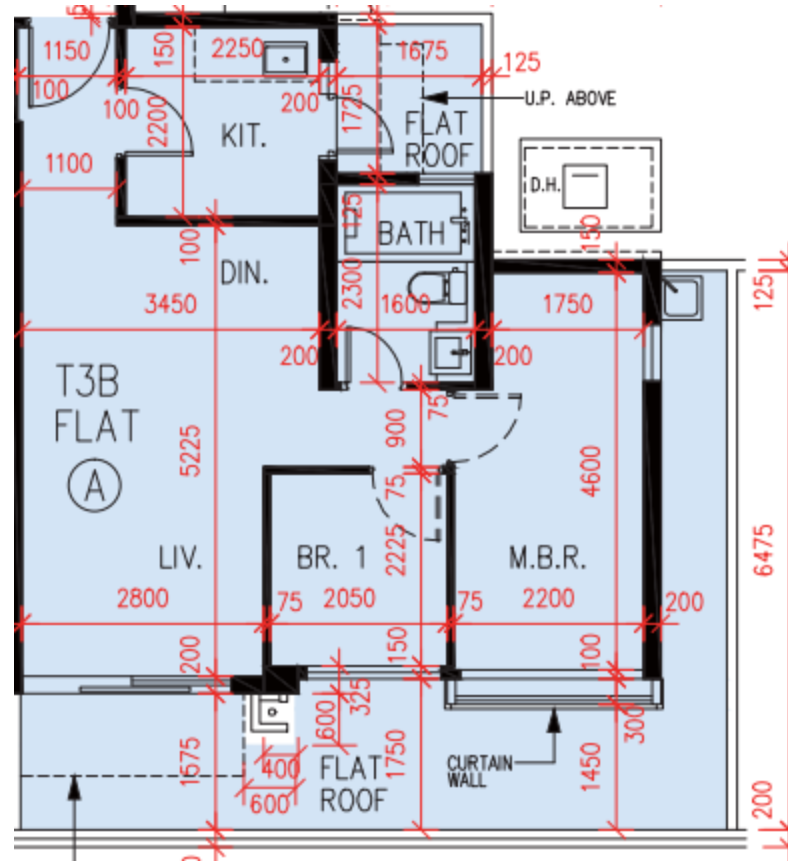

PARK YOHO Venezia – 第3B座 - 2樓

A單位平面圖

實用面積:

A: 540呎

*本單位平面圖只作參考及內部使用。