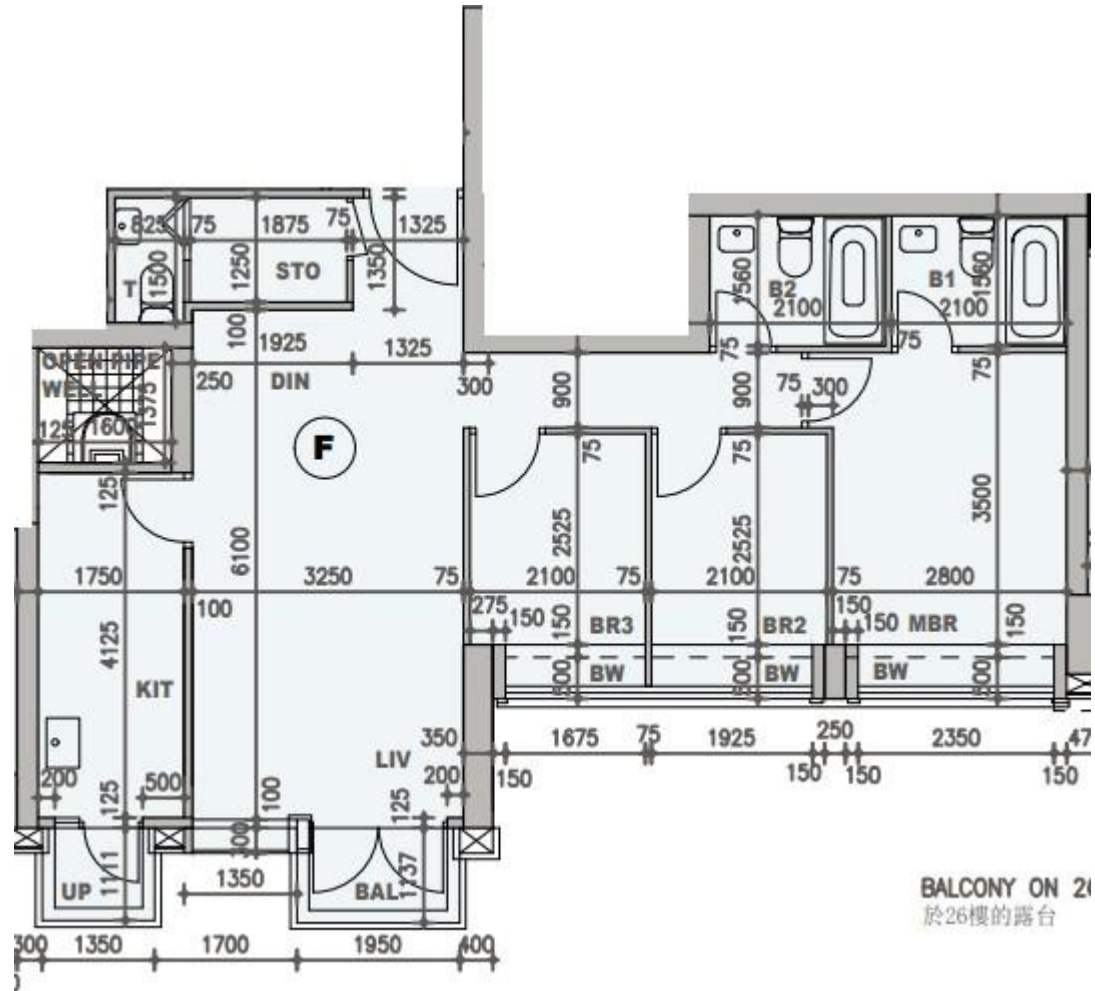

柏蔚山 Fleur Pavilia 1座

6至25樓F室實用面積:

單位：838呎

露台：24呎

工作平台：16呎

窗台：36呎

*本單位平面圖只作參考及內部使用。