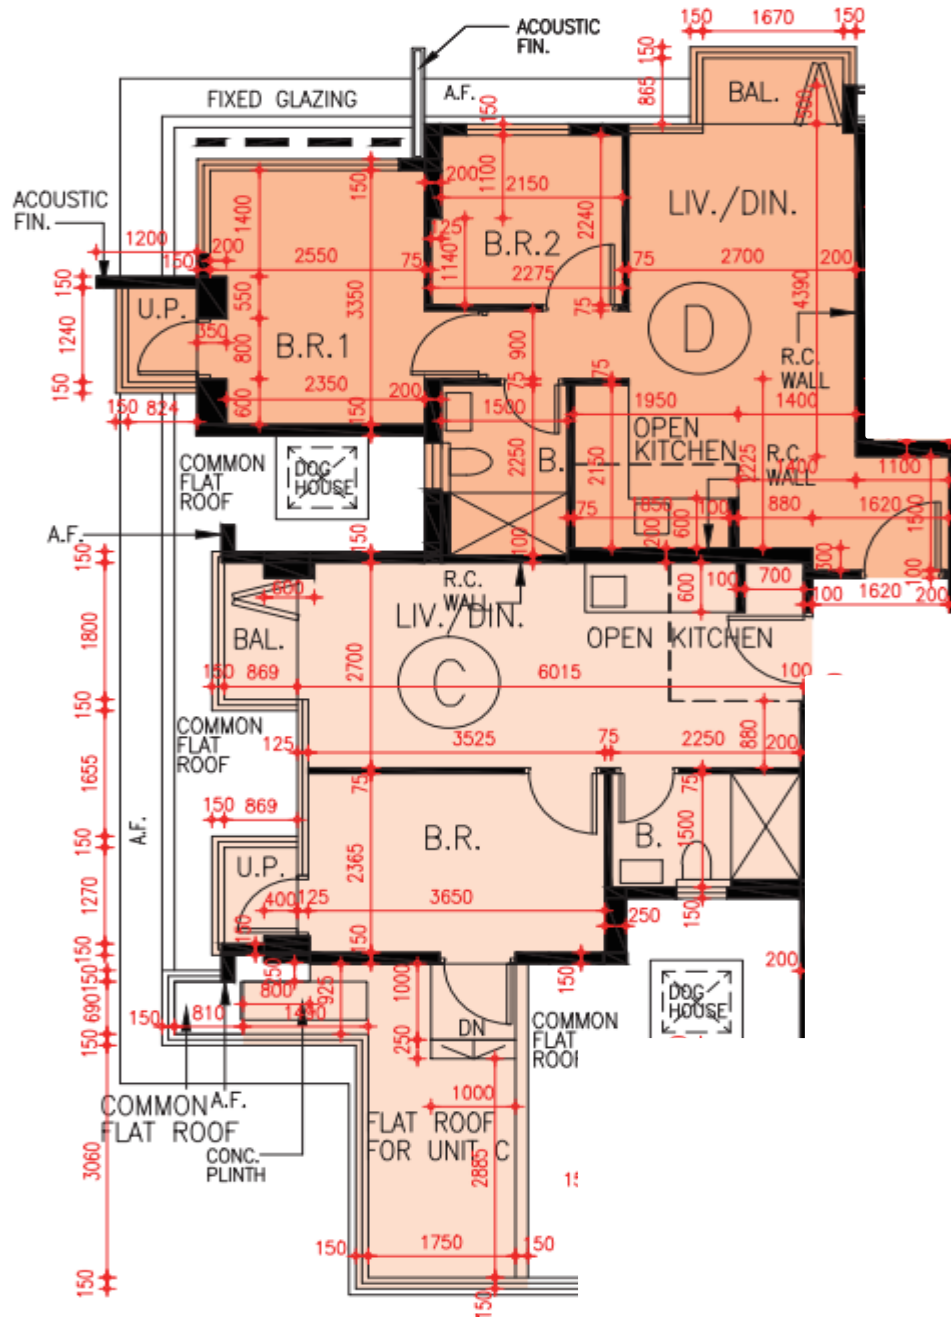

# 映御第1座-2樓

## C,D單位平面圖

實用面積:

C: 373呎

D: 488呎

\*本單位平面圖只作參考及內部使用。