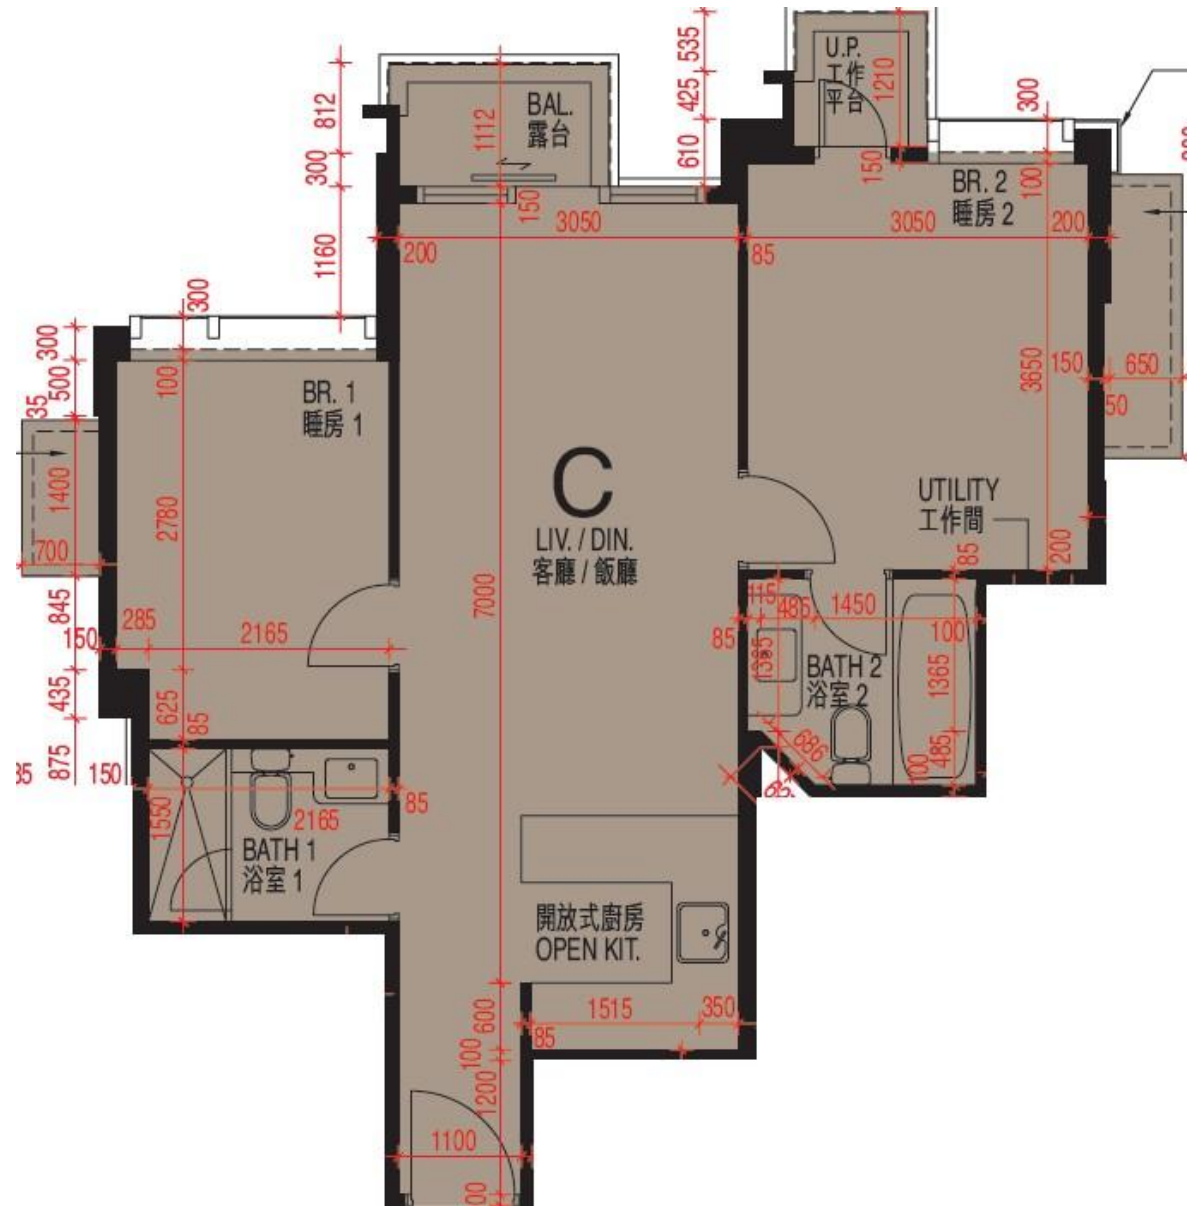

# MY CENTRAL 19-20樓C室-單位平面圖

實用面積: 674呎

露台: 24呎

工作平台: 16呎

\*本單位平面圖只作參考及內部使用。