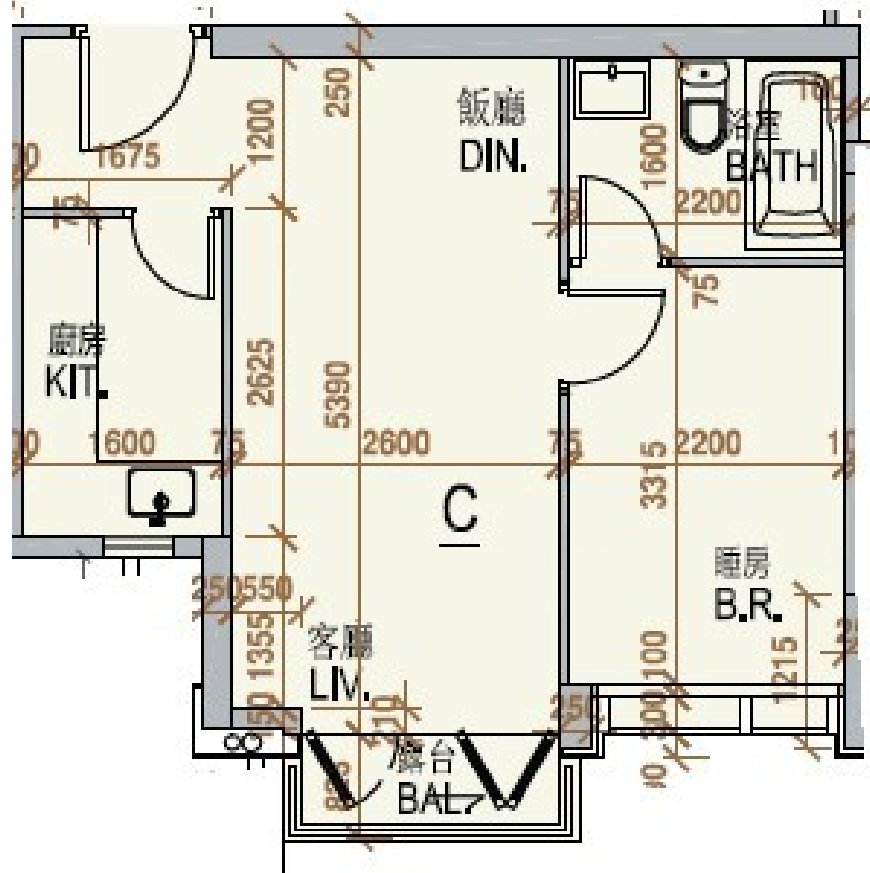

One Homantin
7座1樓
C室 - 平面圖
實用面積 : 405 呎
露台 : 22 呎

* 本單位平面圖只作參考及內部使用。