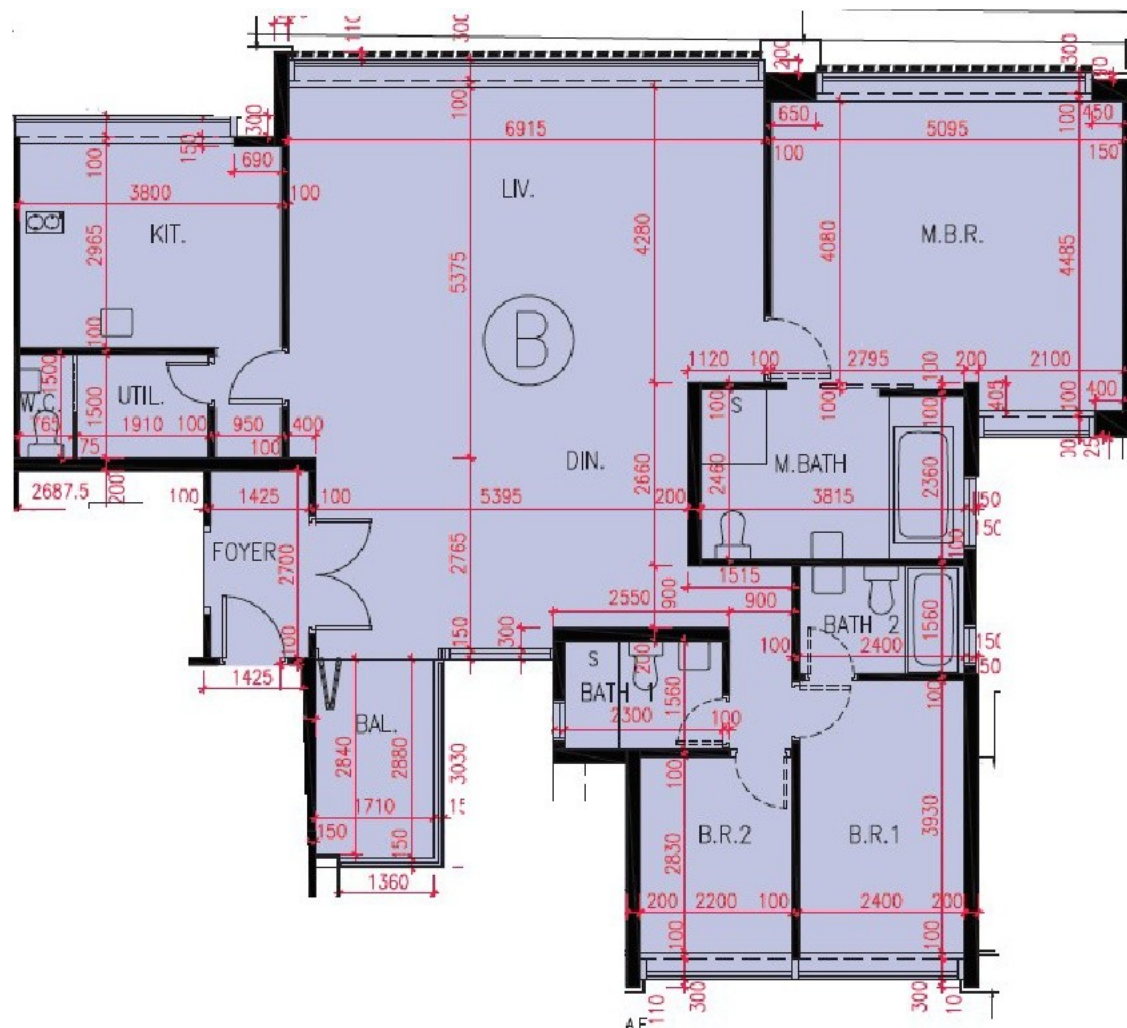

# 天鑽匯 7-12,15,16 樓 B 室

實用面積 : 1651 呎  
露台 : 66 呎

\* 本單位平面圖只作參考及內部使用。