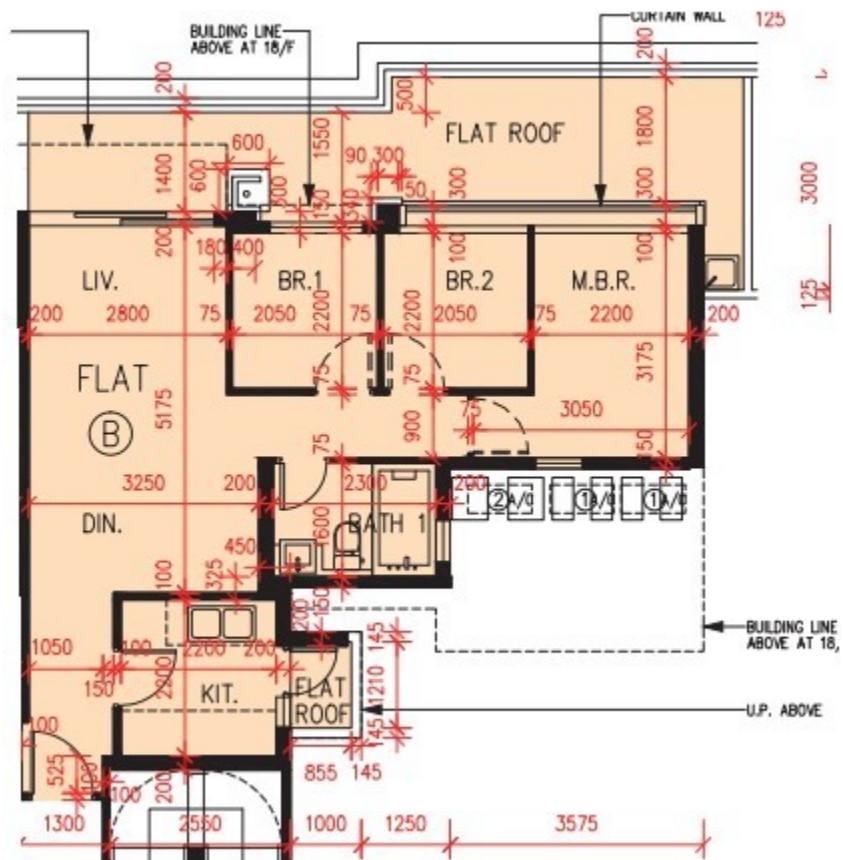

PARK YOHO Genova
 第 12 座
 1 樓 B 室 - 單位平面圖
 實用面積 : 598 呎
 平台 : 176 呎

* 本單位平面圖只作參考及內部使用。