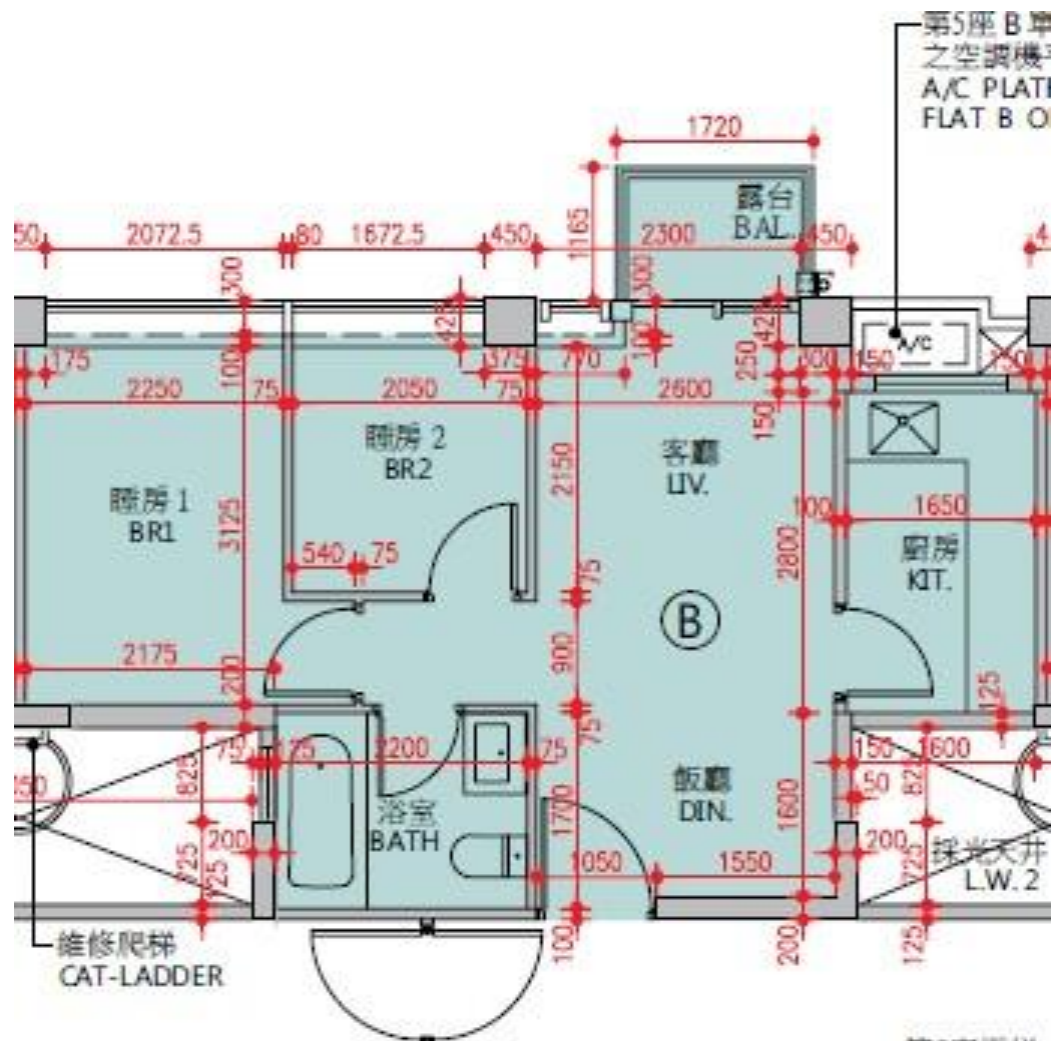

NAPA
第5座
1樓B室-單位平面圖
實用面積:461呎

*本單位平面圖只作參考及內部使用。