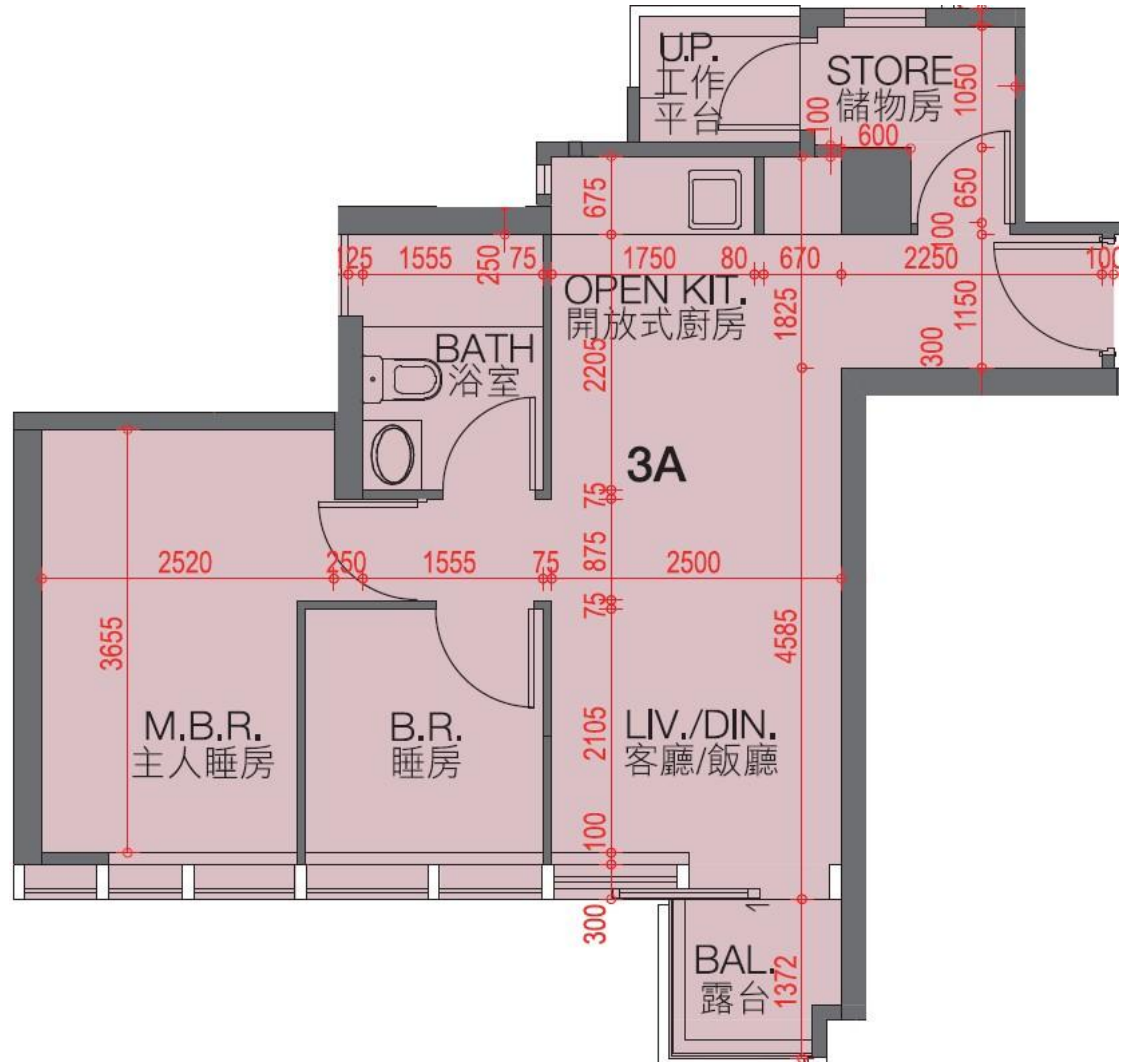

翰林峰 Novum West

3座6-10, 12, 15-23, 25-27樓A室-單位平面圖

實用面積: 540呎

露台: 22呎

工作平台: 16呎

*本單位平面圖只作參考及內部使用。