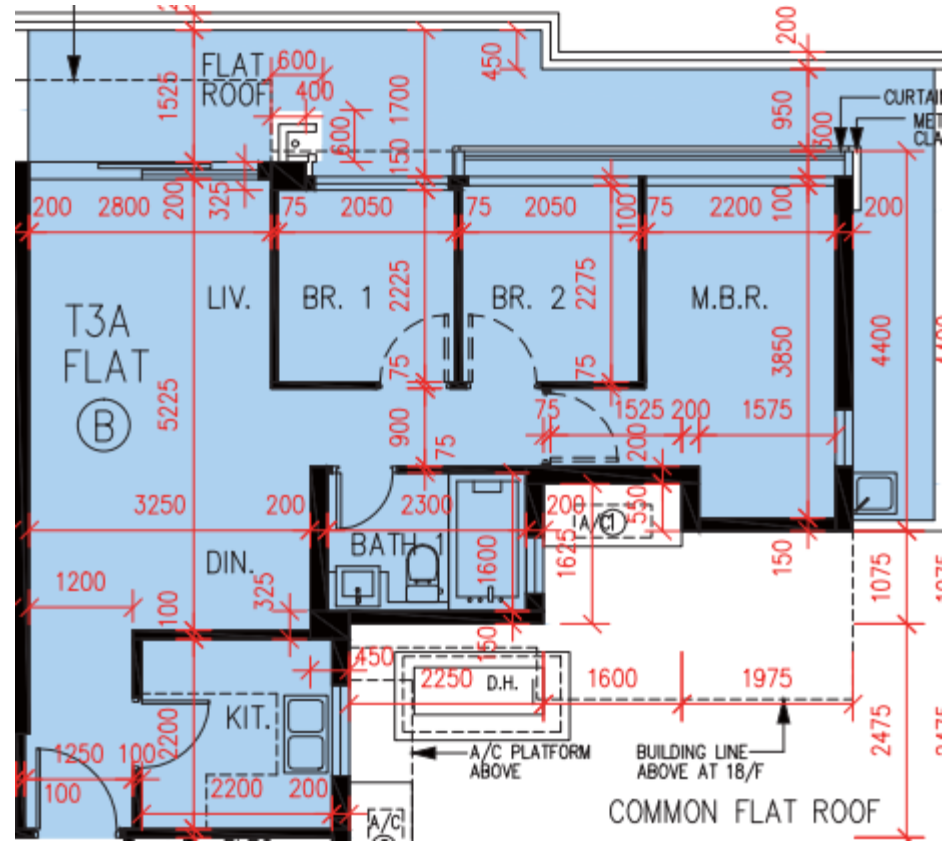

PARK YOHO Venezia – 第3A座 - 2樓

B單位平面圖

實用面積:

B: 608呎

*本單位平面圖只作參考及內部使用。