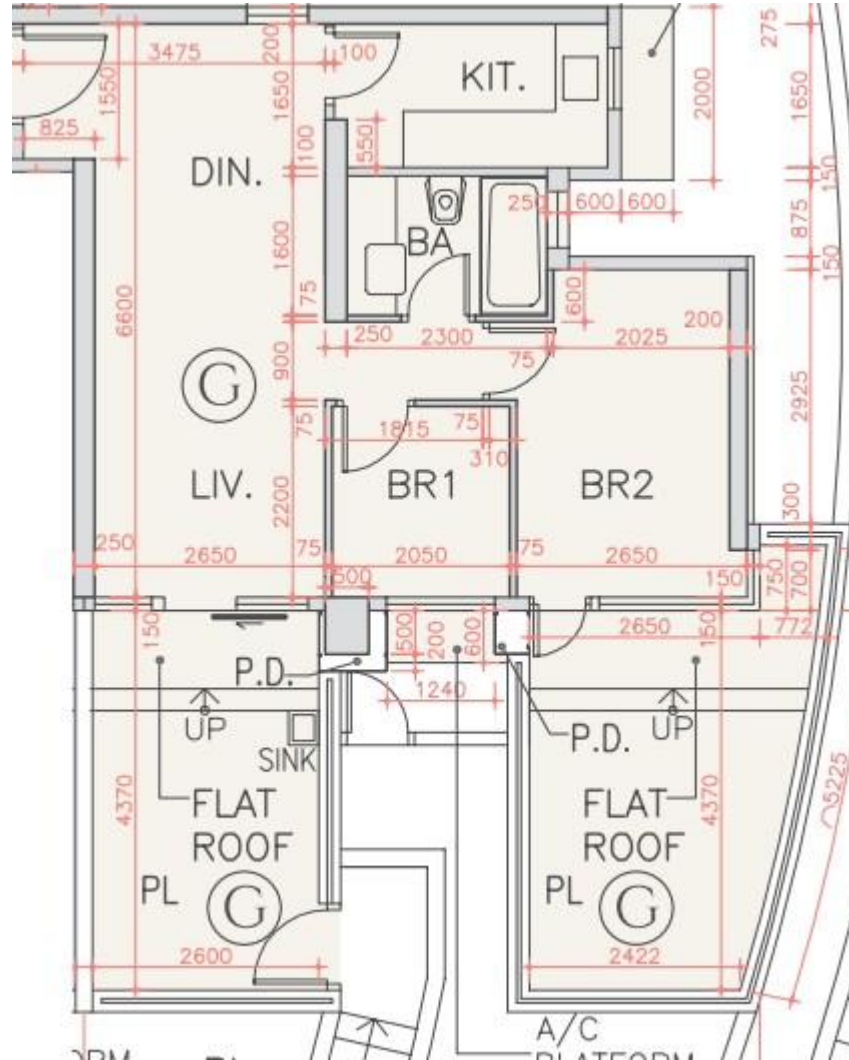

海翩滙 The Papillons 3座

1樓G室實用面積:

單位：541呎

*本單位平面圖只作參考及內部使用。