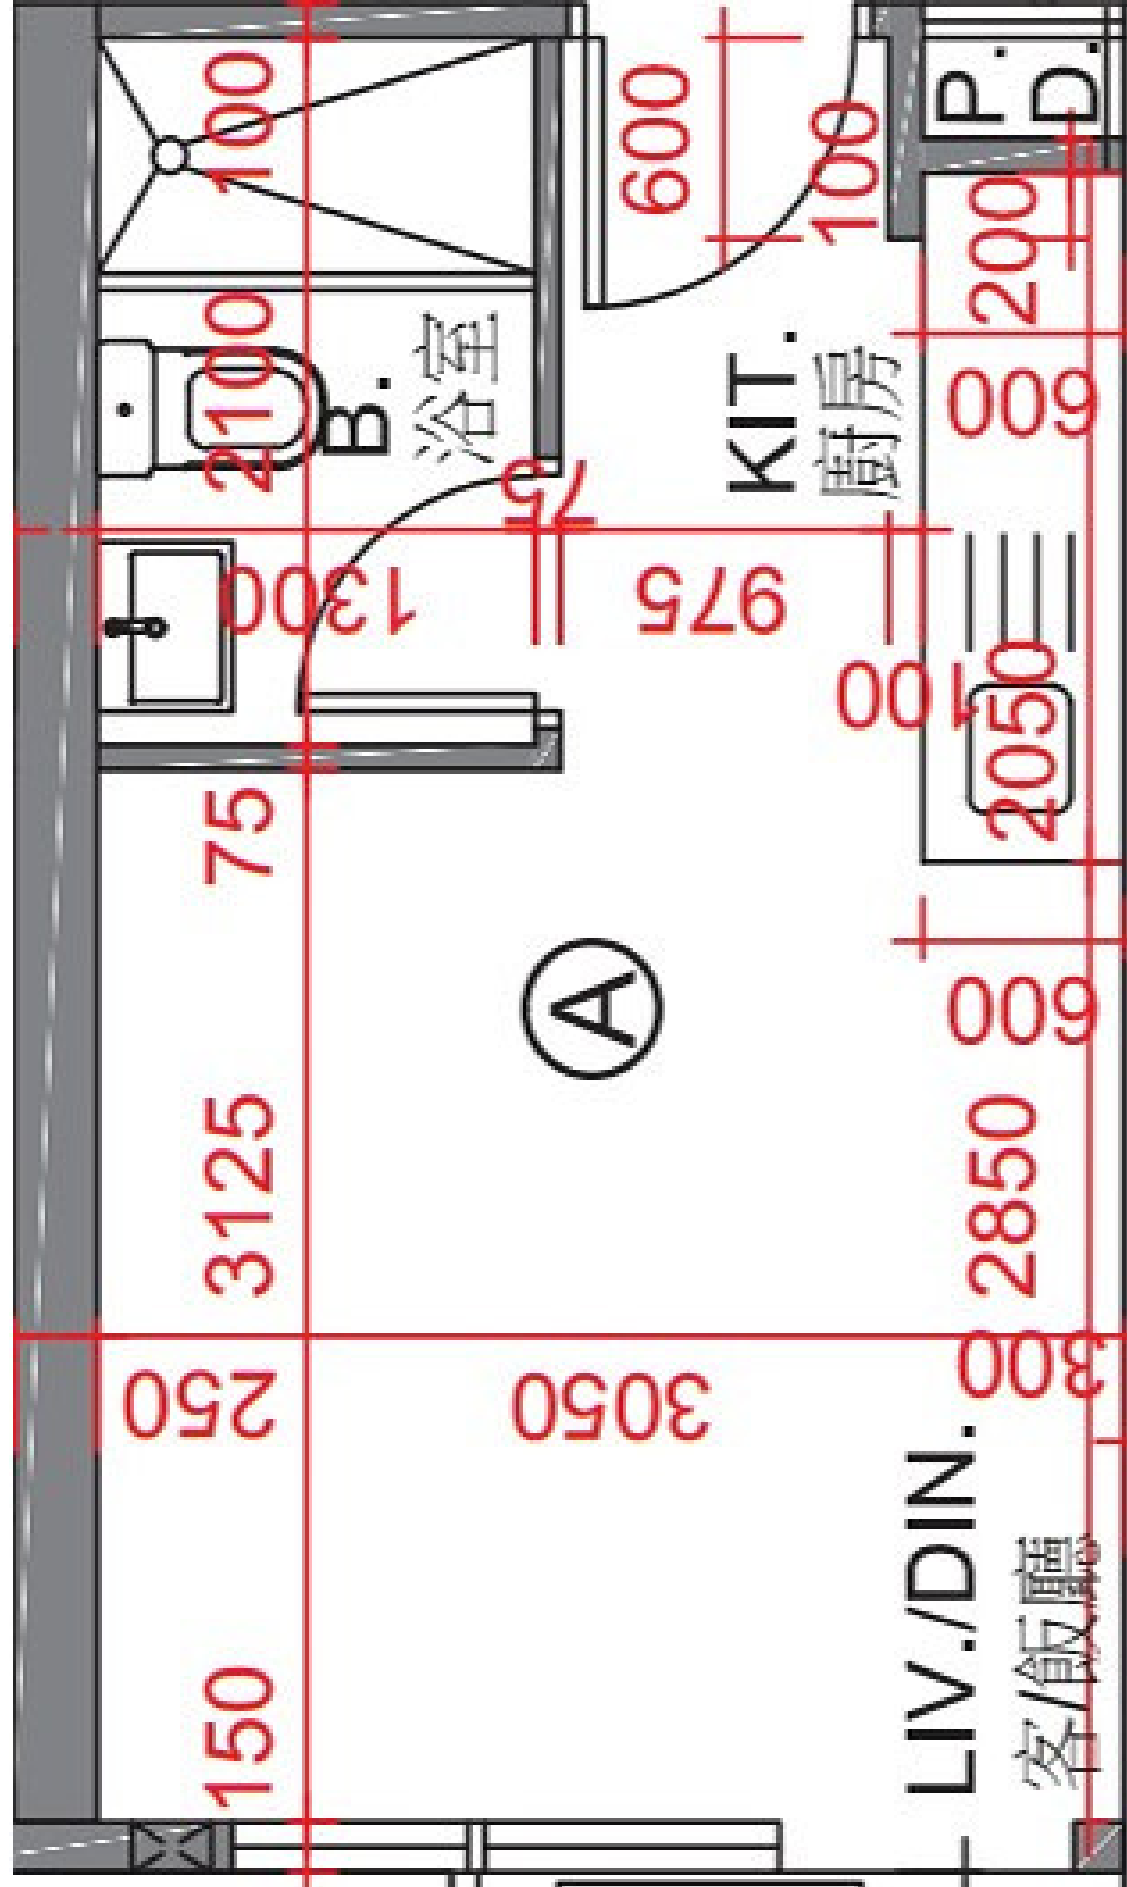

ACD
露台

BAL.
露台

1000

150

250

3125

75

1300

2100

100

3050

(A)

975

600

KIT.
廚房

100

LIV./DIN.

客/飯廳

300

2850

2050

900

200

P.
D.