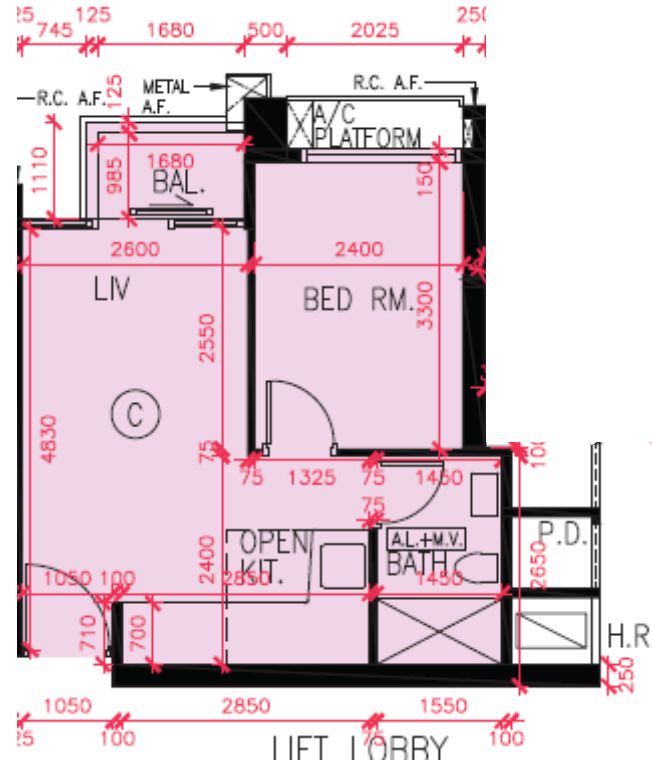

天晉III A 第1A座

3,5-12,15-23, 25-32樓

C單位平面圖

實用面積:365呎

*本單位平面圖只作參考及內部使用。

Pricerite 實惠