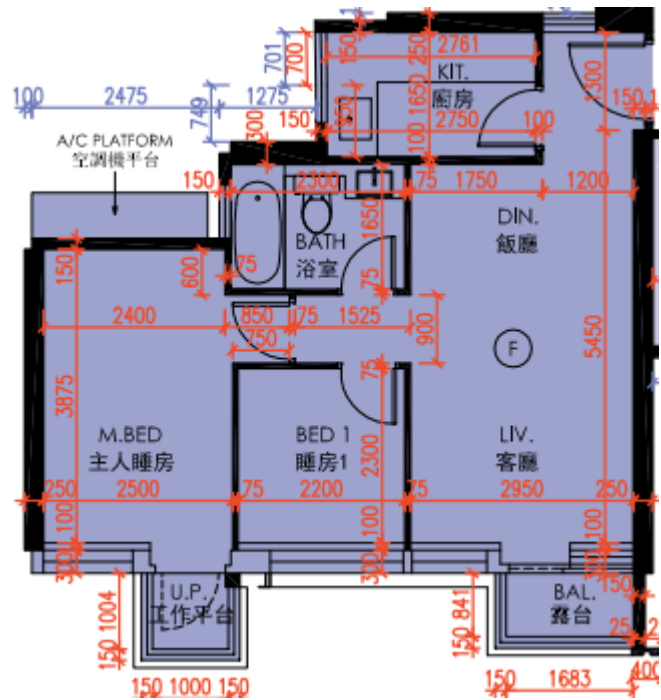

皓畋- 第5座 -27樓

F單位平面圖

實用面積:

F: 587呎

*本單位平面圖只作參考及內部使用。

Pricerite實惠