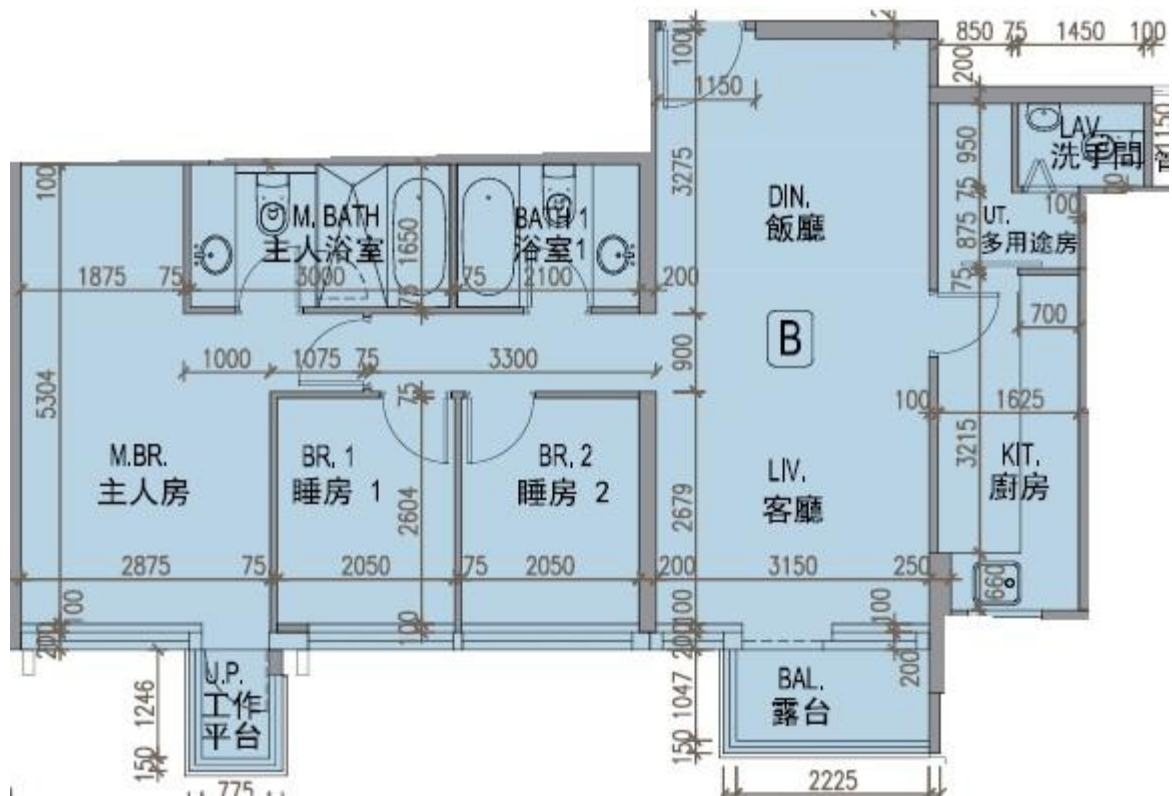

龍譽 Vibe Centro
 第2A座
 36樓B室-單位平面圖
 實用面積:891呎
 露台:32呎

*本單位平面圖只作參考及內部使用。