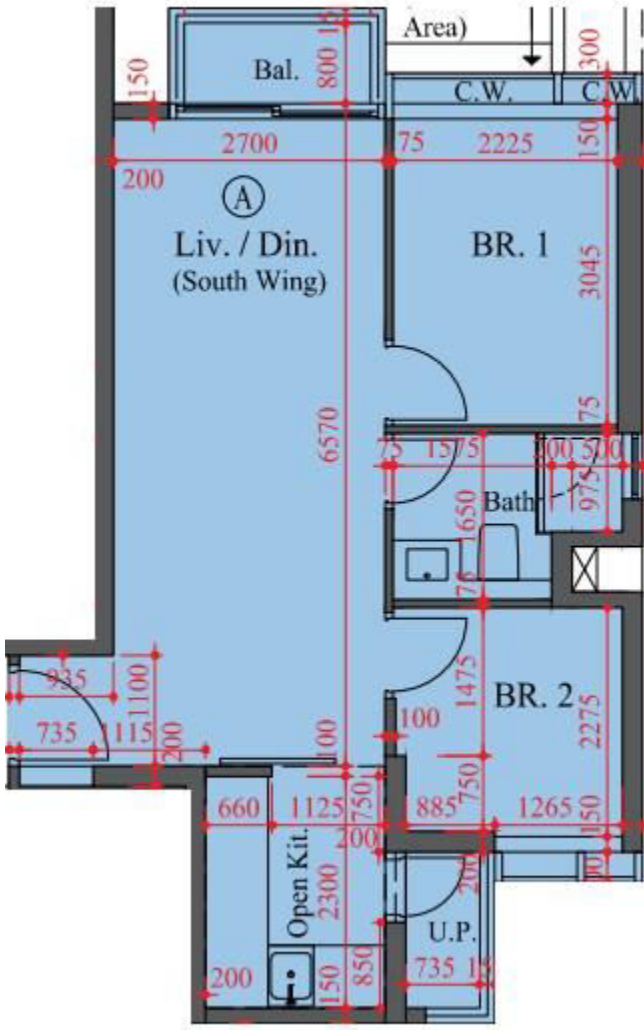

雙寓南翼2樓A室
 實用面積:521尺
 露台:22尺
 工作平台:16尺

*本單位平面圖只作參考及內部使用。