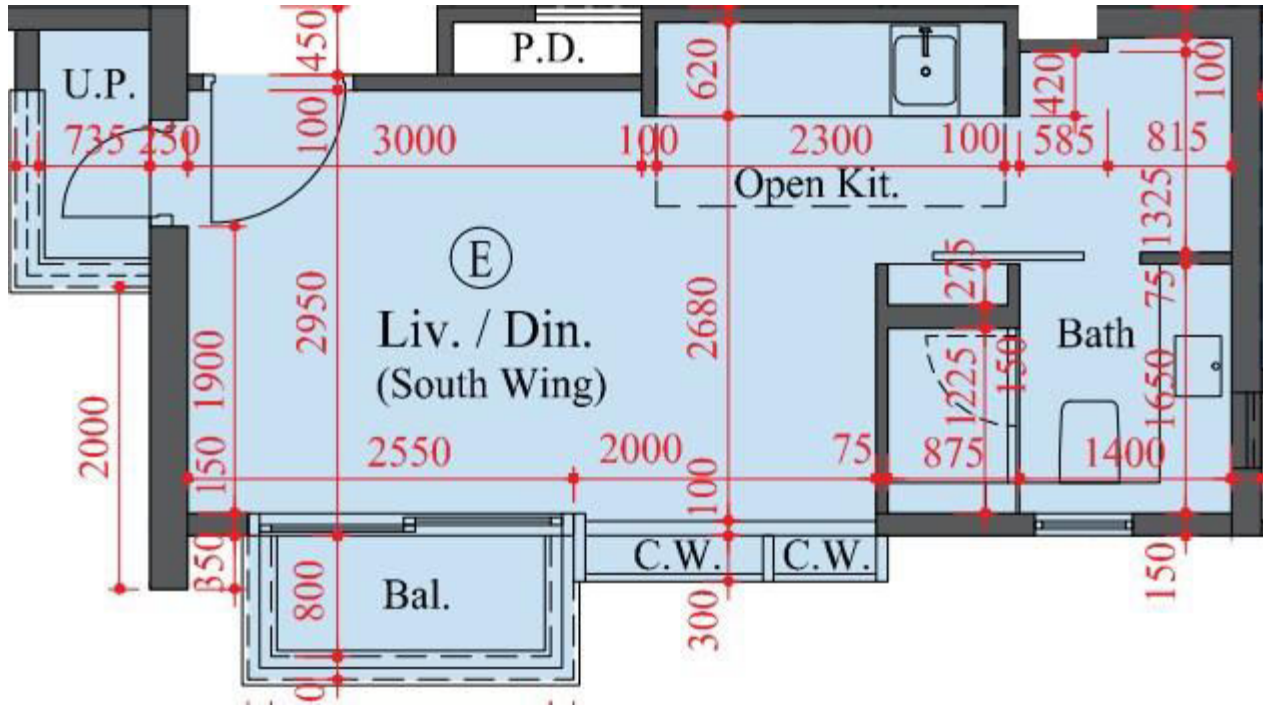

雙寓南翼6、7-12、
 15-23、25-26樓E室
 實用面積:301尺
 露台:22尺
 工作平台:16尺

*本單位平面圖只作參考及內部使用。