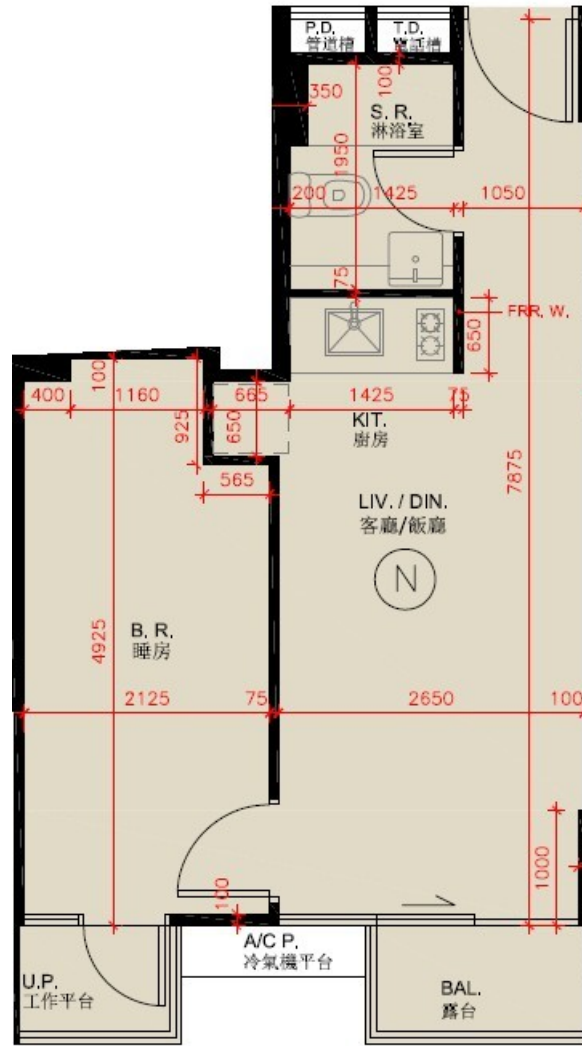

尚澄第 3 座  
 3,5 樓 N 室  
 實用面積 : 391 呎  
 露台 : 22 呎  
 工作平台 : 16 呎

\* 本單位平面圖只作參考及內部使用。