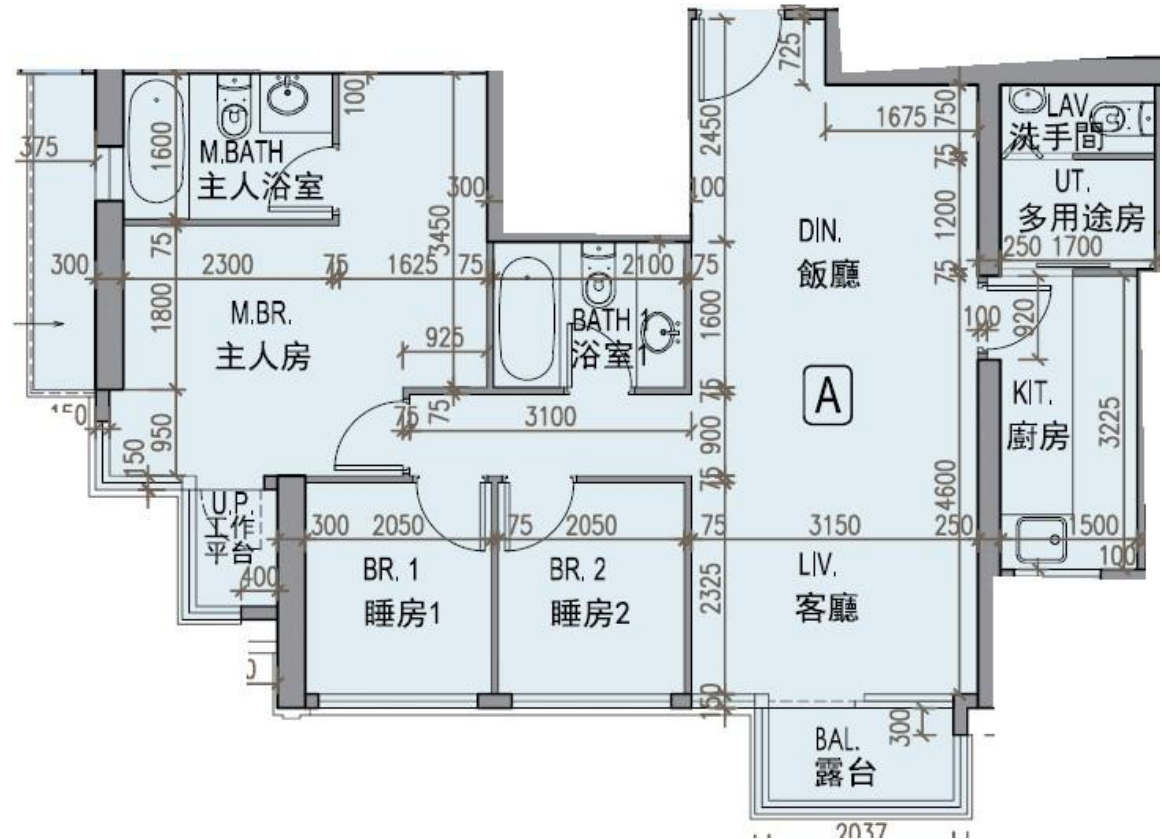

龍譽 Vibe Centro
第1A座

2-3,5-12,15-23,25-26樓A室-單位平面圖

實用面積:835呎

露台:29呎

*本單位平面圖只作參考及內部使用。