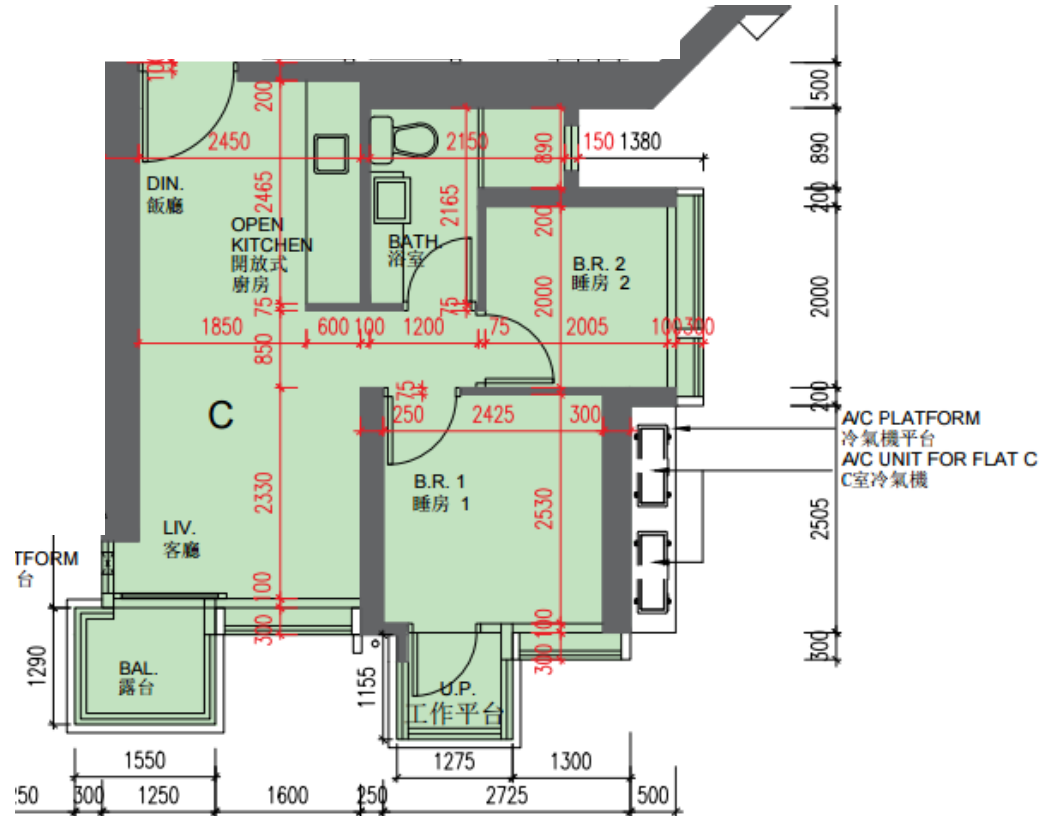

雋琚

8-12,15-16,18-23,25-33,35-40樓

C單位平面圖

實用面積:440呎

*本單位平面圖只作參考及內部使用。