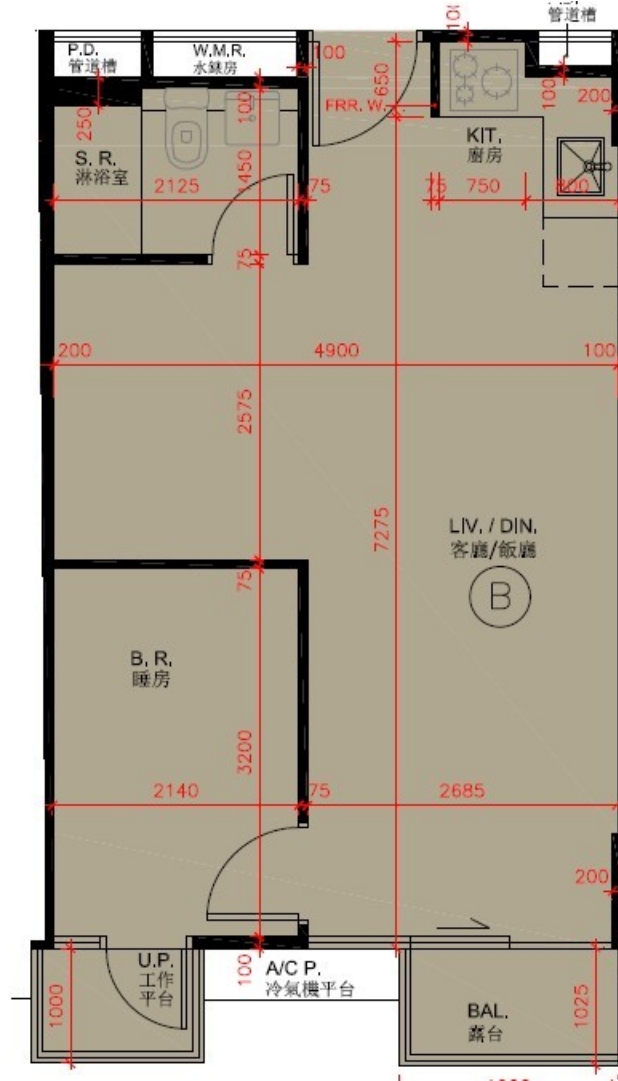

尚澄第3座

6樓B室

實用面積:459呎

露台:22呎

工作平台:16呎

* 本單位平面圖只作參考及內部使用。