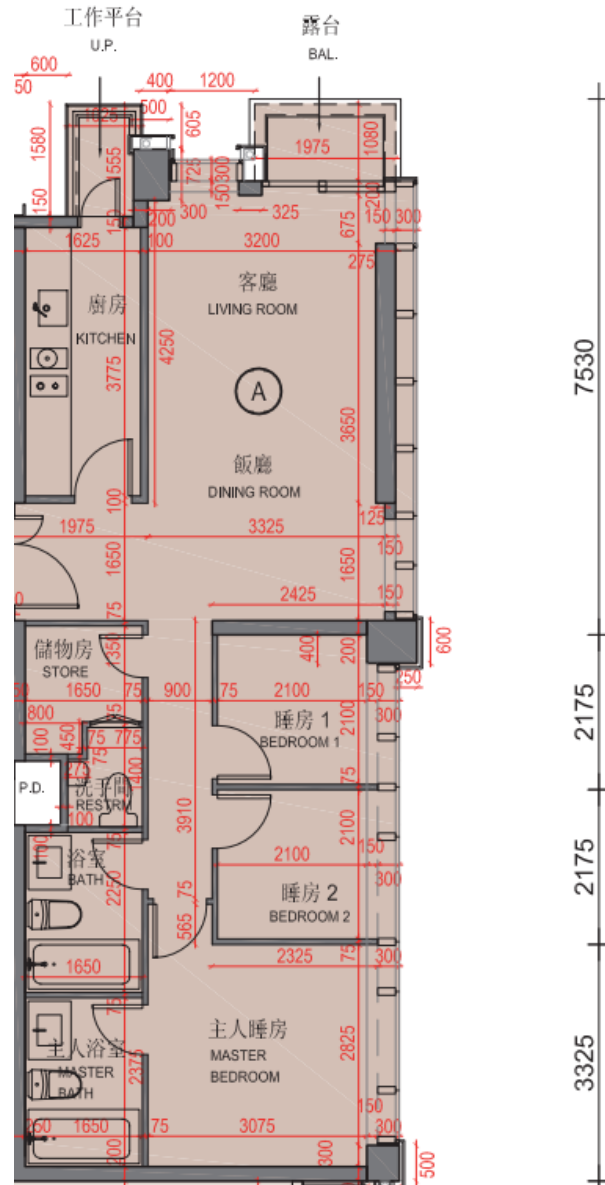

Kensington Hill

7-12, 15-18樓

A單位平面圖

實用面積:865呎

*本單位平面圖只作參考及內部使用。