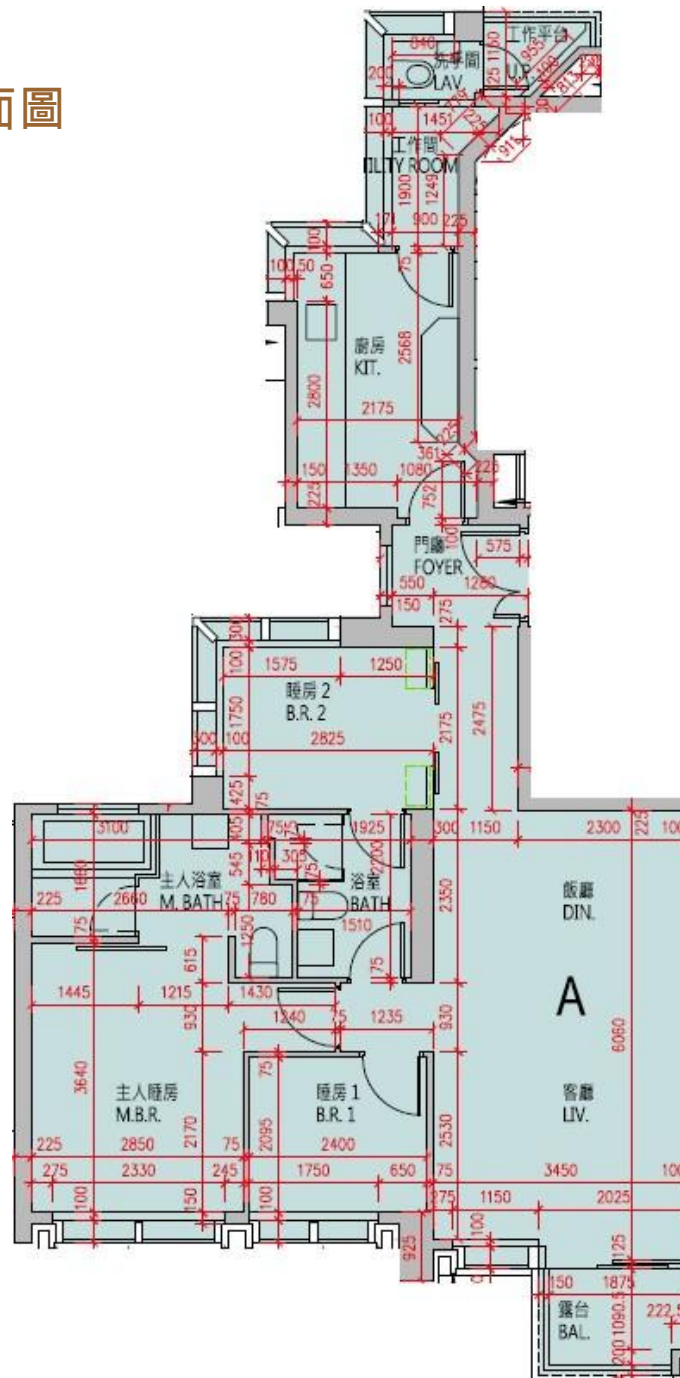

高爾夫·御苑 Eden Manor

3座2-3, 5-12, 15-23, 25-27樓A室-單位平面圖

實用面積: 967呎

露台: 32呎

工作平台: 16呎

*本單位平面圖只作參考及內部使用。