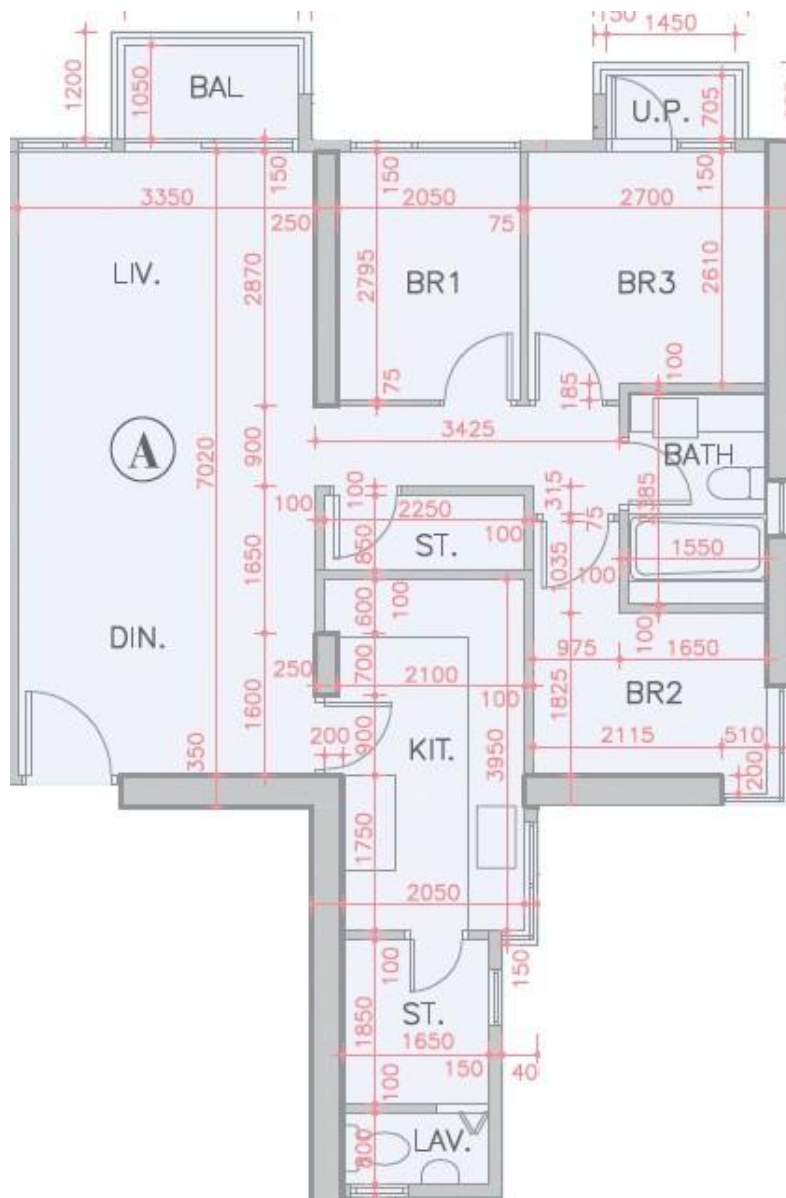

全城匯 Parc City
 6座29樓A室-單位平面圖
 實用面積:859呎
 露台:29呎

*本單位平面圖只作參考及內部使用。