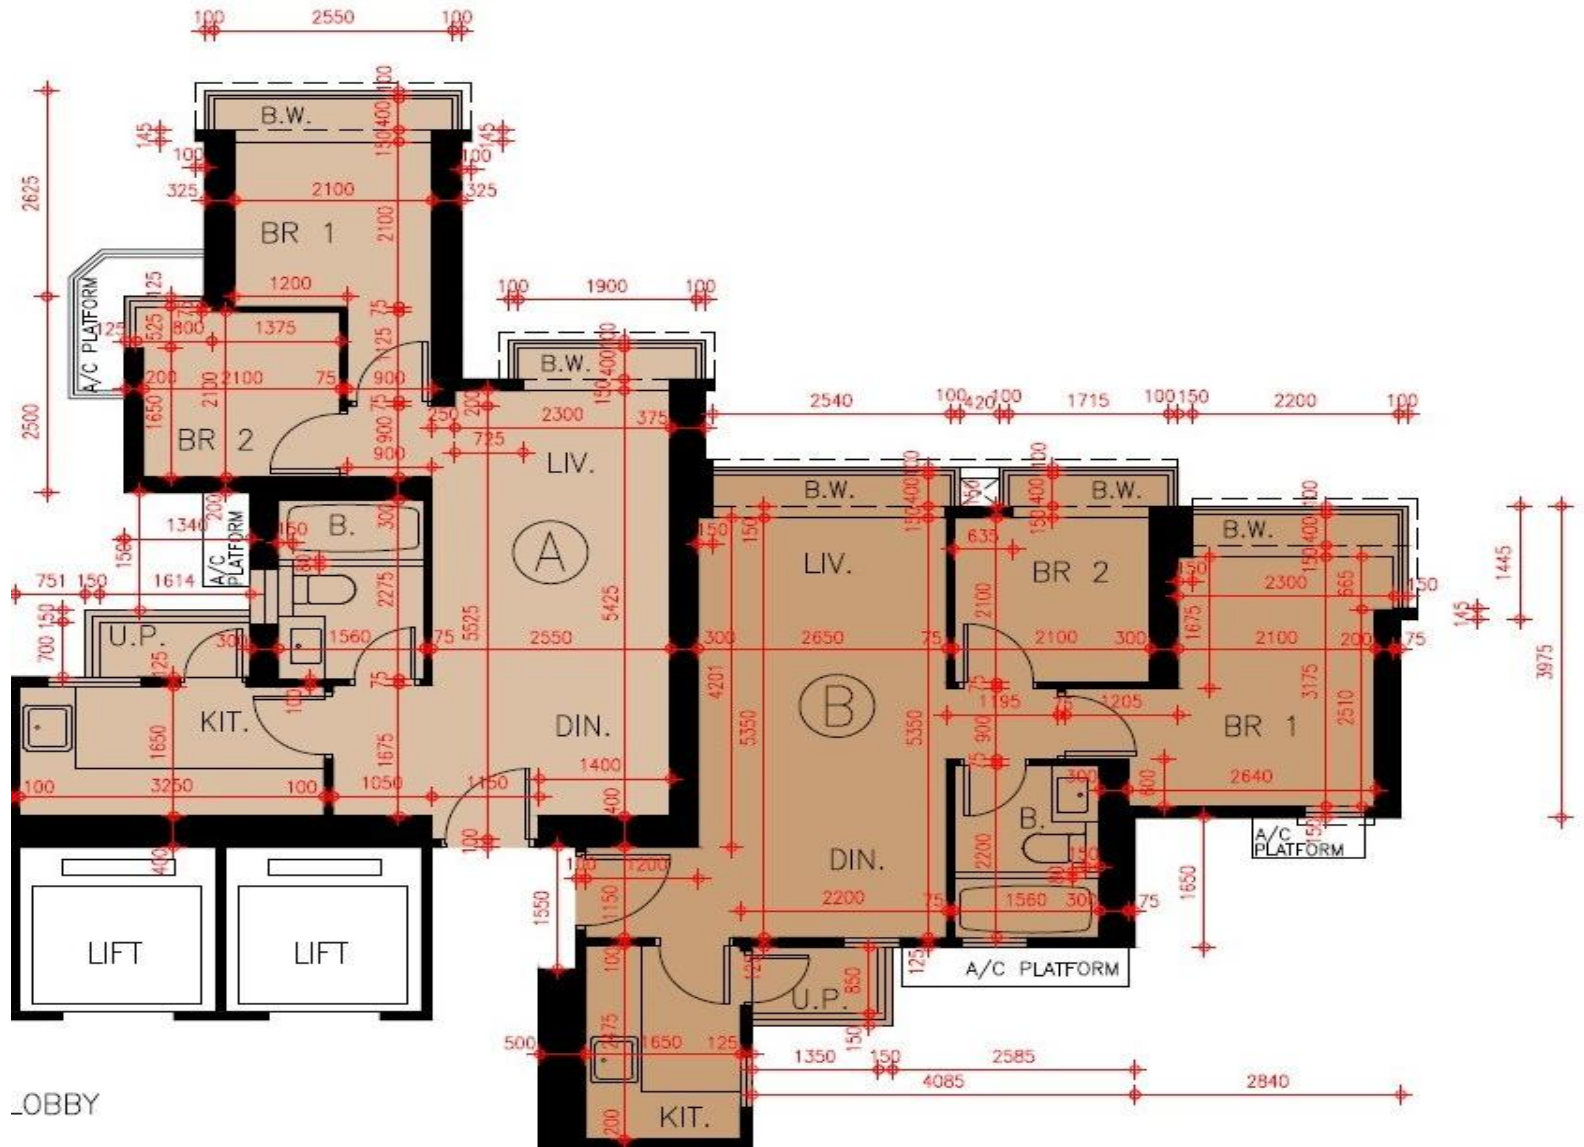

# Grand Yoho- 1座41-42樓

## A,B 單位平面圖

實用面積:

A: 498呎

B: 502呎

\*本單位平面圖只作參考及內部使用。

**Pricerite** 實惠