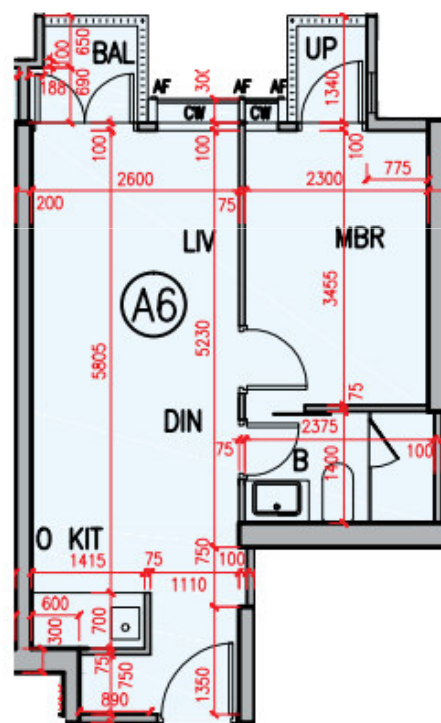

SKYPARK  
SKYPARK五樓至十六樓A6單位  
平面圖  
實用面積:407呎

\*本單位平面圖只作參考及內部使用