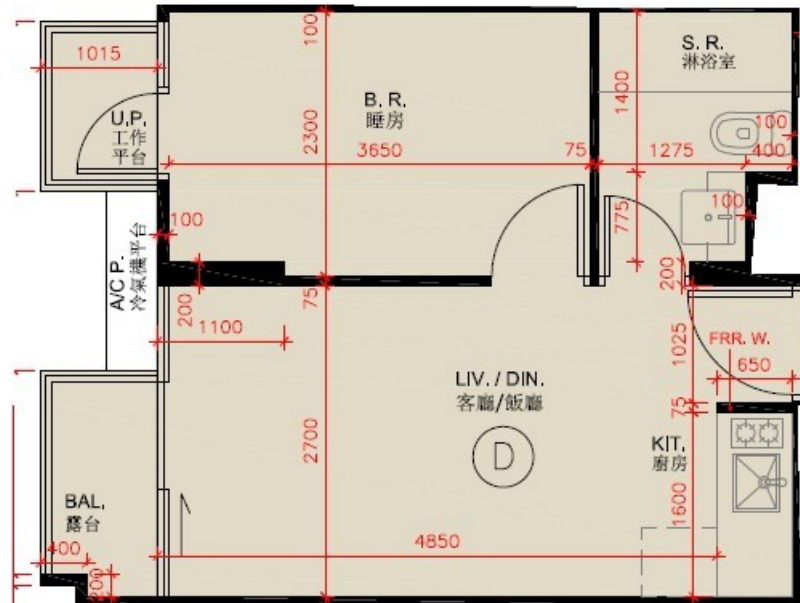

尚澄第 3 座
3,5 樓 D 室
實用面積 : 345 呎
露台 : 22 呎
工作平台 : 16 呎

* 本單位平面圖只作參考及內部使用。