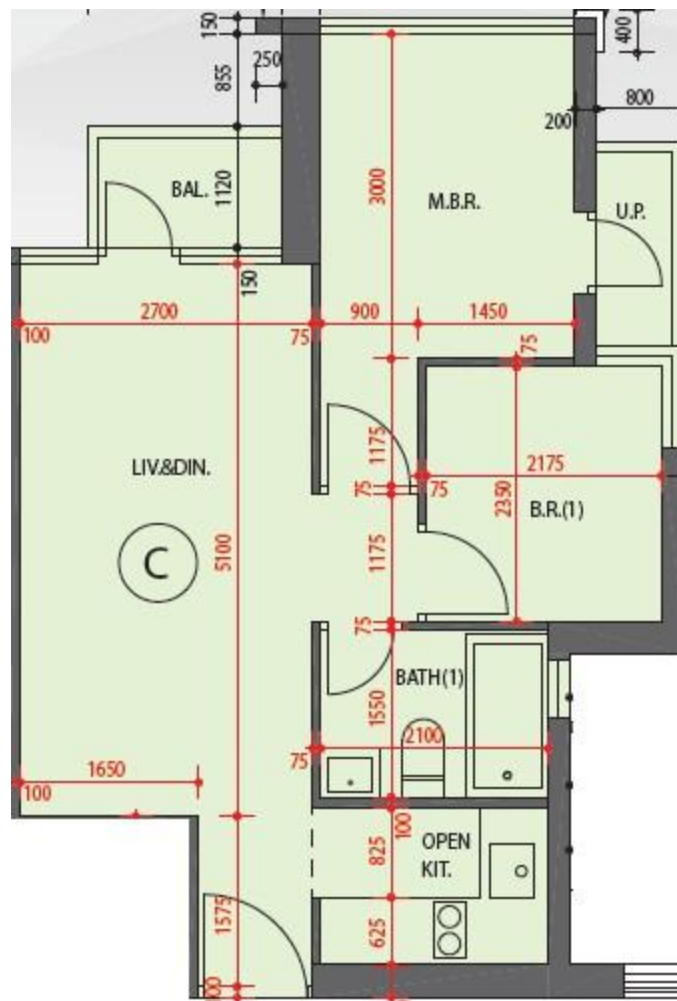

朗屏8號 The Spectra  
3座5樓C室-單位平面圖  
實用面積:493呎  
露台:22呎

\*本單位平面圖只作參考及內部使用。