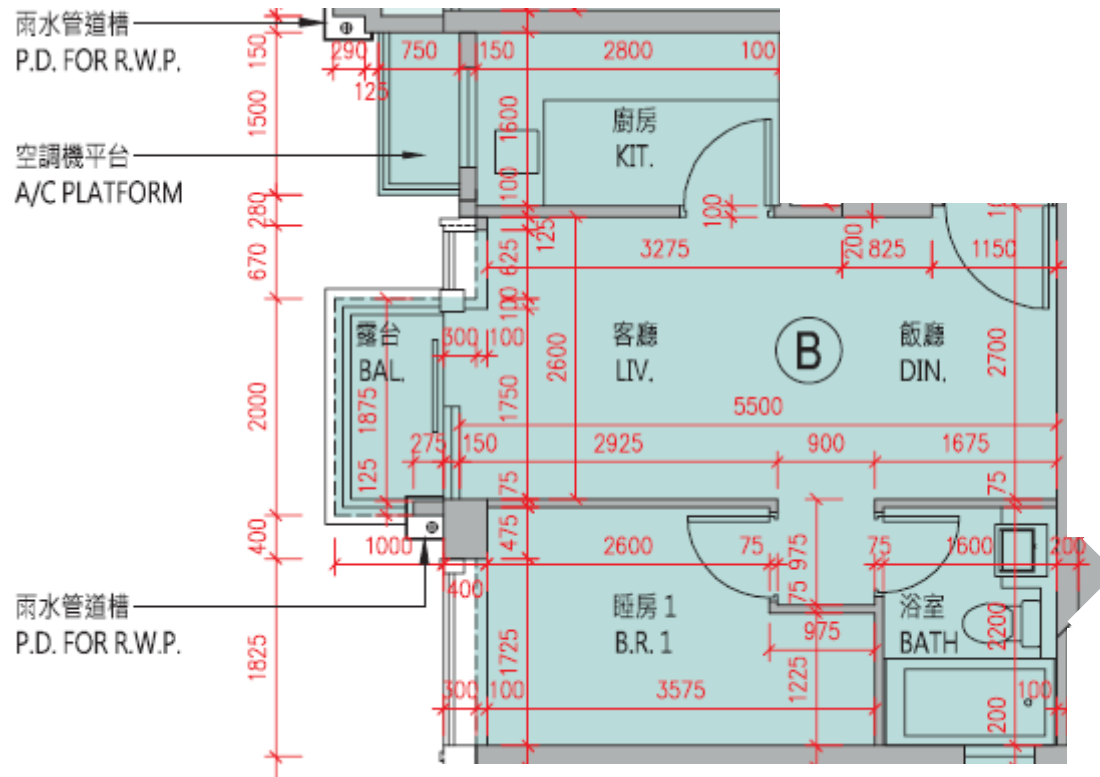

The Parkside 第2A座

7-12, 15-23, 25-31樓

B單位平面圖

實用面積:399呎

*本單位平面圖只作參考及內部使用。