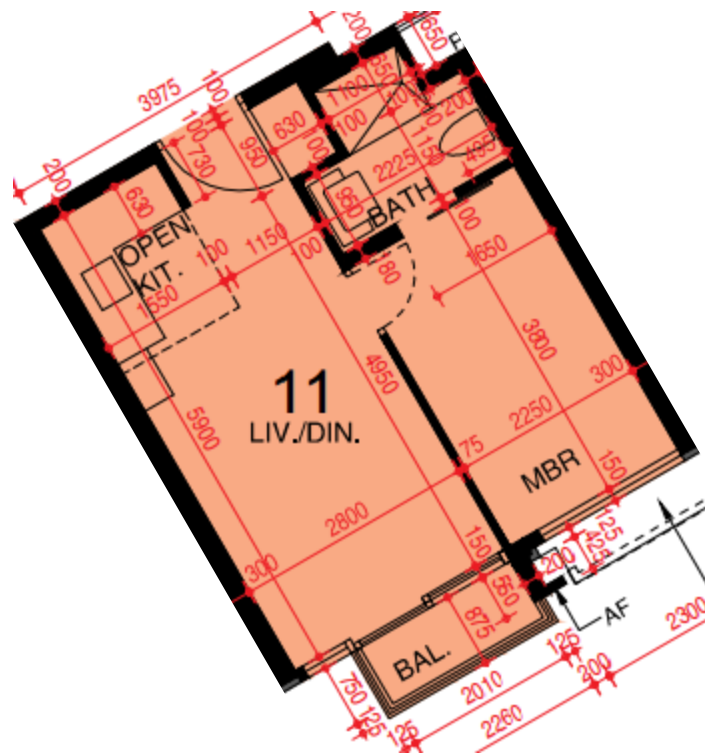

東環II 第1B座

2-3,5-12,15-23,25-29樓

11單位平面圖

實用面積:381呎

*本單位平面圖只作參考及內部使用。

Pricerite 實惠