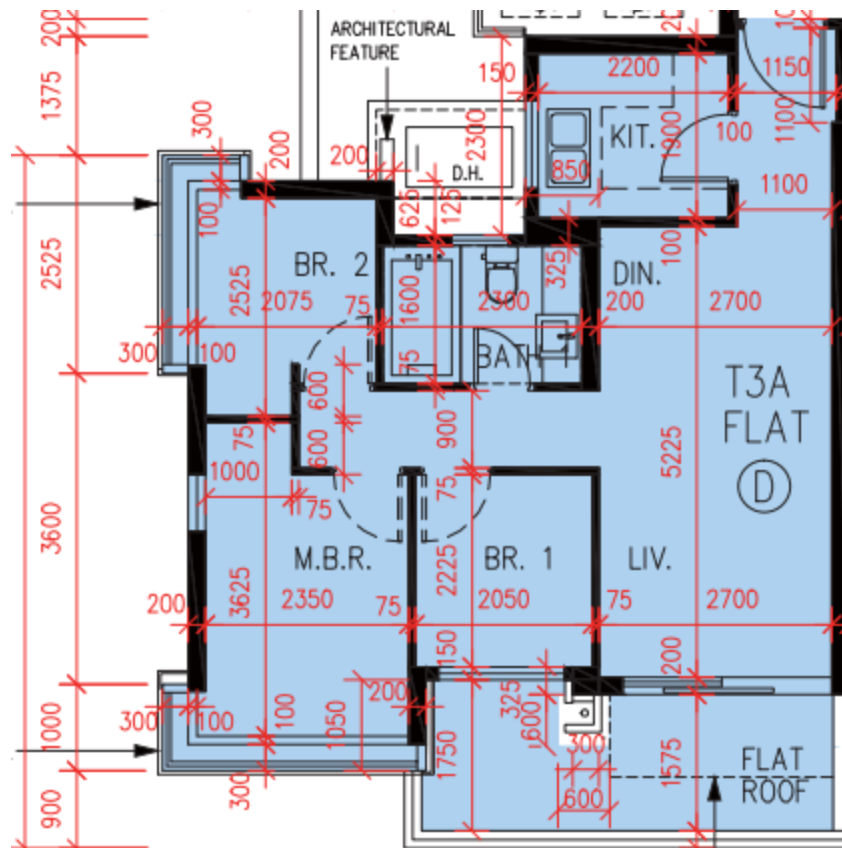

PARK YOHO Venezia – 第3A座 - 2樓

A單位平面圖

實用面積:

A: 612呎

*本單位平面圖只作參考及內部使用。