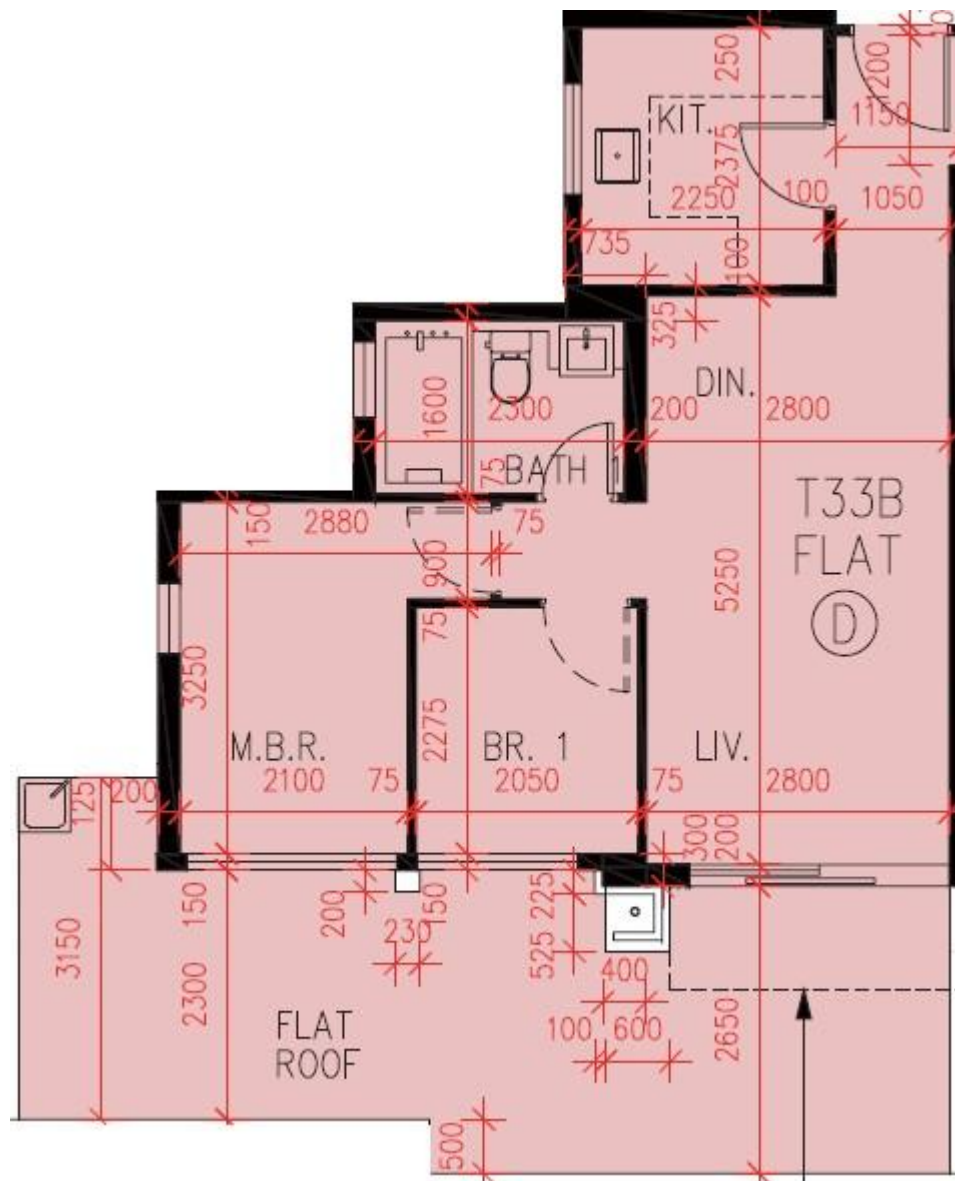

PARK YOHO Milano
33B座1樓D室-單位平面圖

實用面積:497呎

露台: 0呎

工作平台: 0呎

*本單位平面圖只作參考及內部使用。