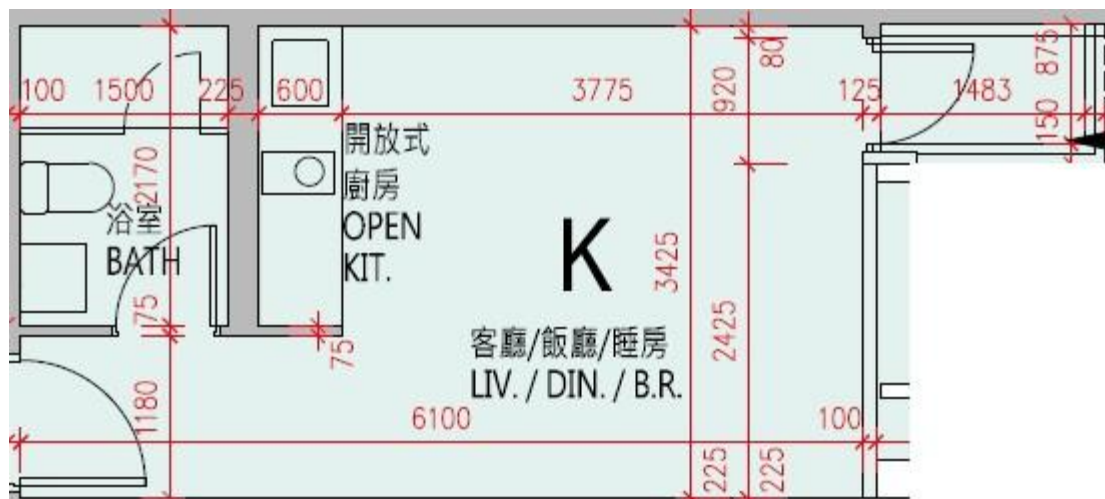

高爾夫·御苑 Eden Manor
7座2-3, 5-11樓K室-單位平面圖

實用面積: 280呎

露台: 22呎

工作平台: 0呎

*本單位平面圖只作參考及內部使用。