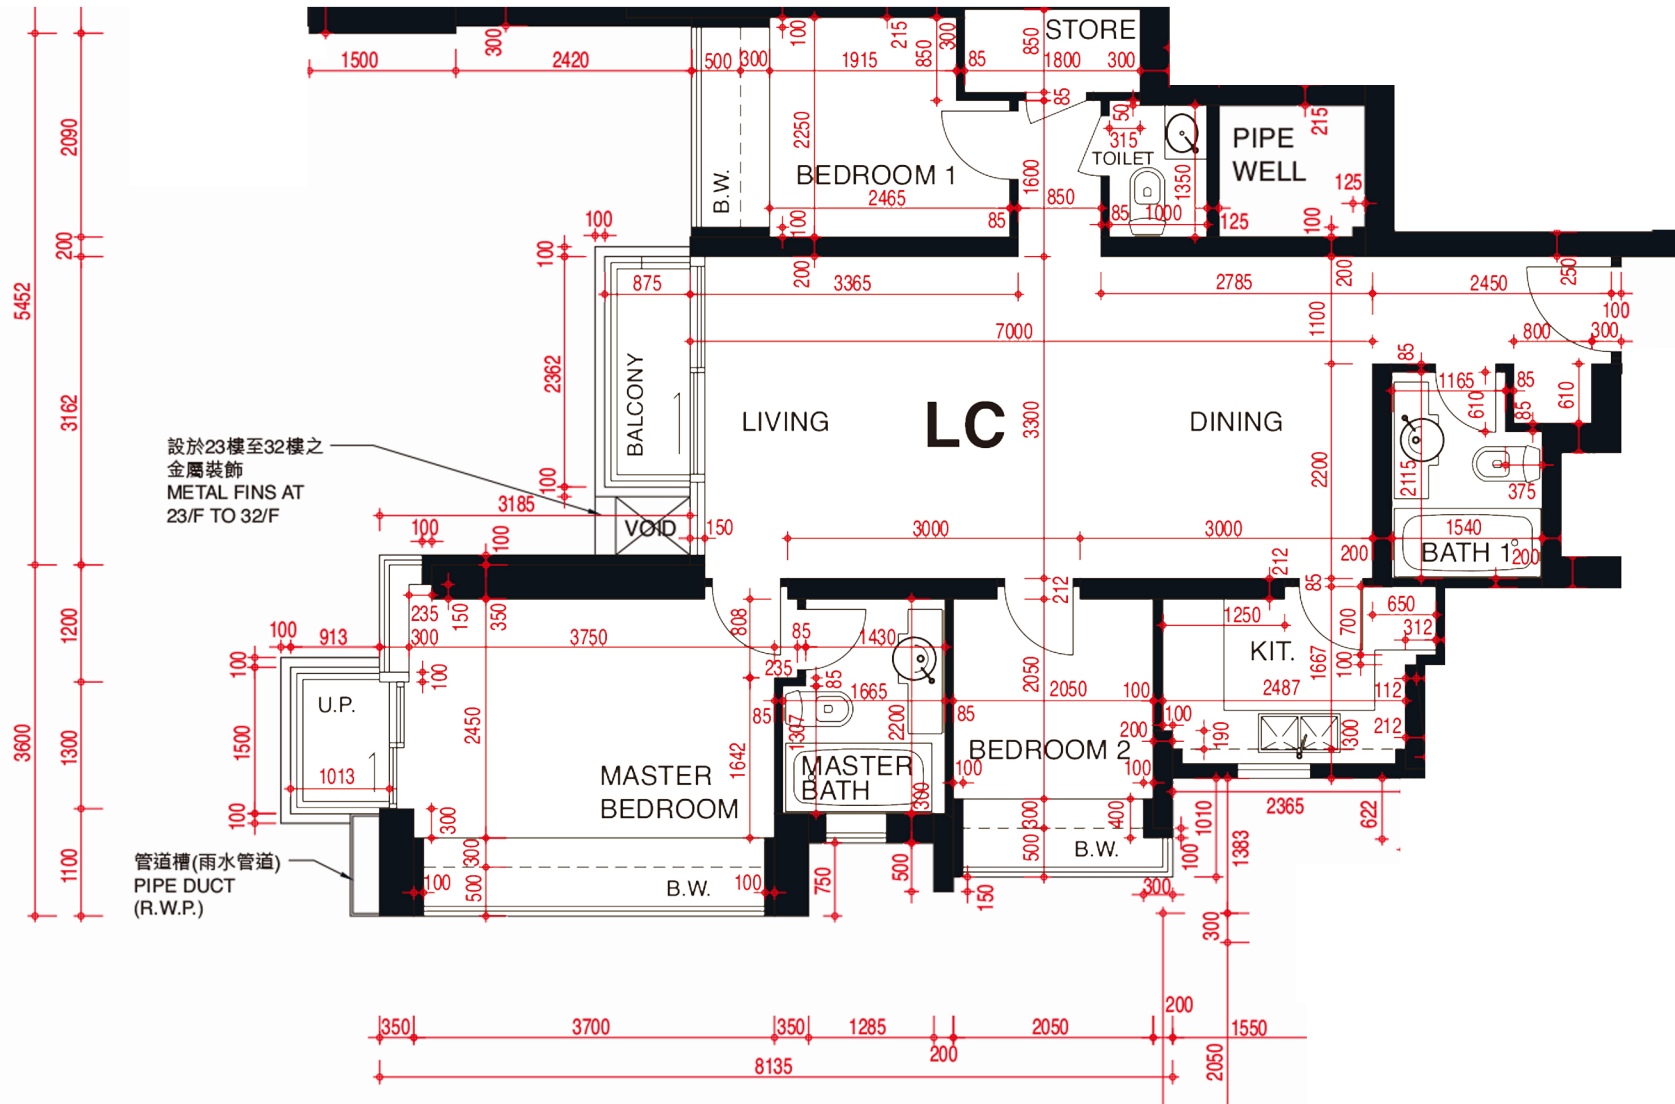

## 第一座 鑽岸 23樓-39樓

LC單位平面圖

實用面積：819呎

\*本單位平面圖只作參考及內部使用。