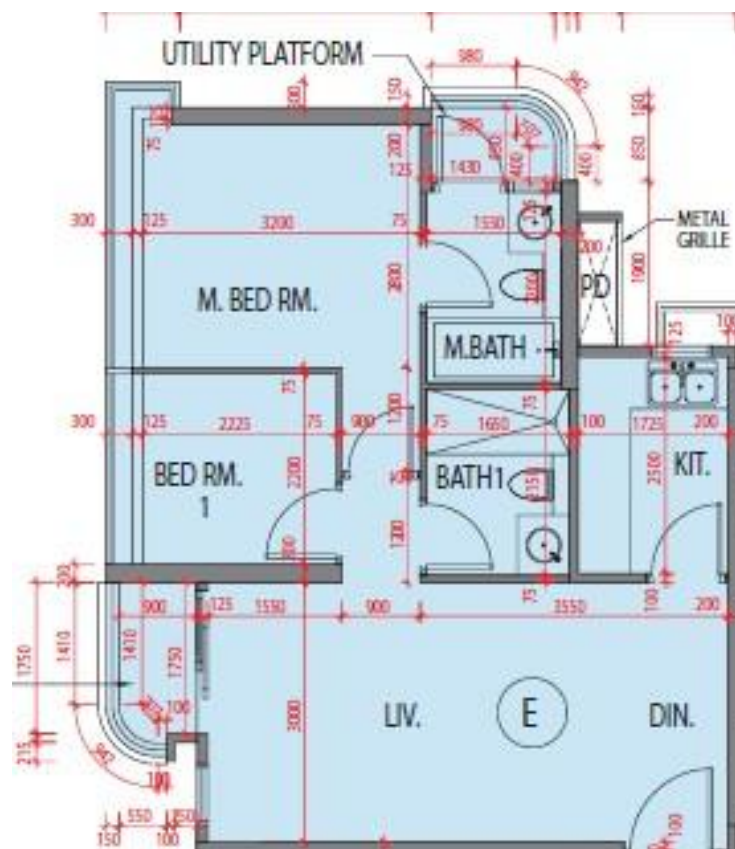

藍塘傲 Alto Residences  
第2座  
7-9樓E室-單位平面圖  
實用面積:614呎

\*本單位平面圖只作參考及內部使用。