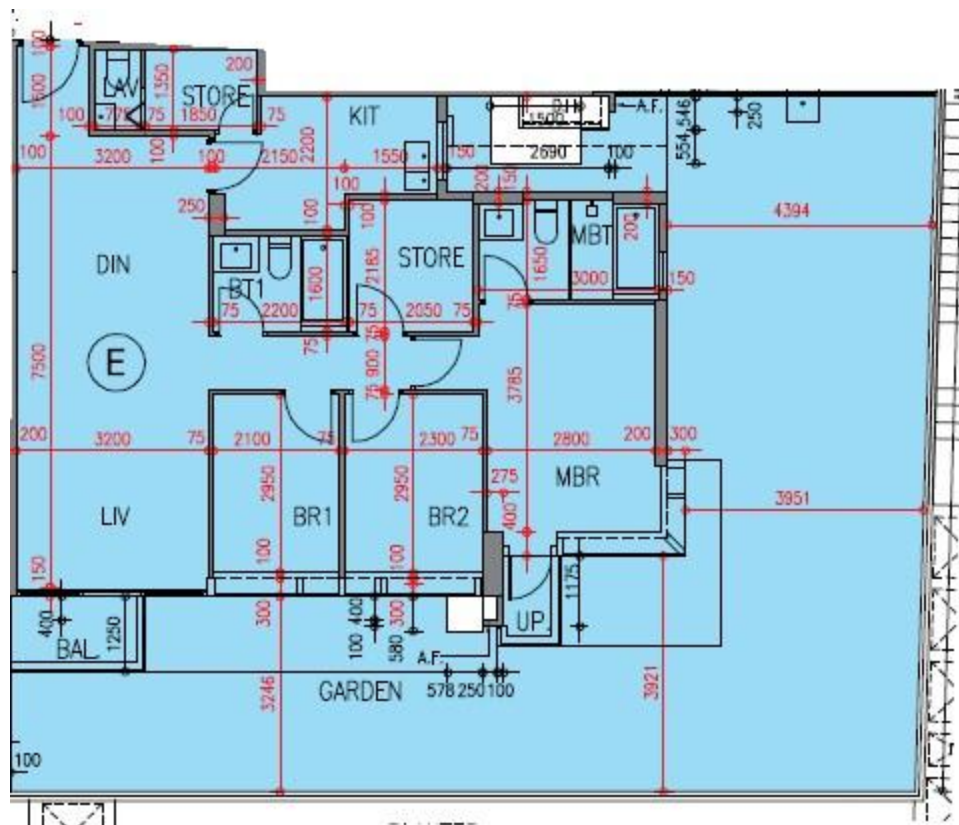

逸瓏園 The Mediterranean
第1座
G樓E室-單位平面圖
實用面積:995呎
露台:32呎

*本單位平面圖只作參考及內部使用。